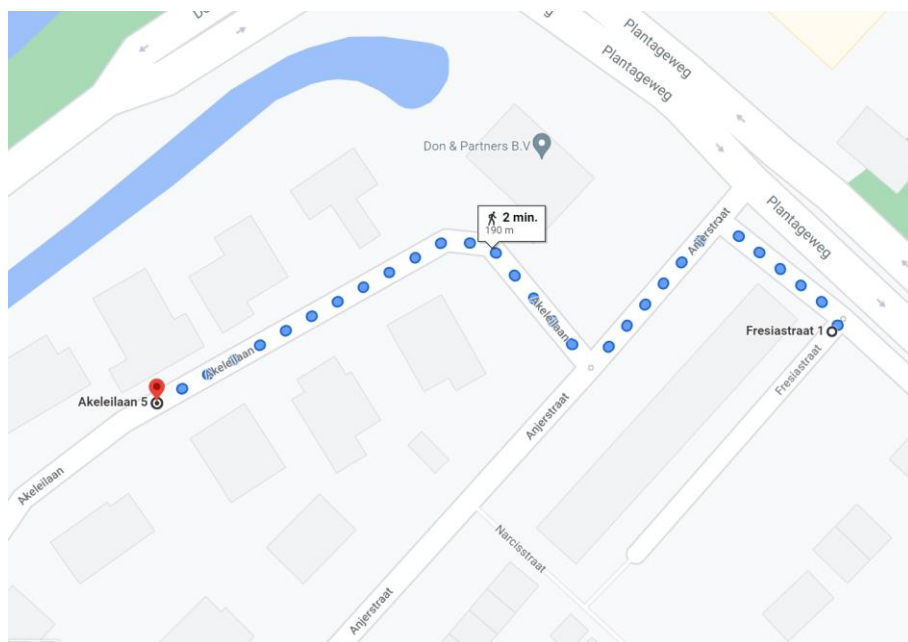

## Locatie container 20127 Fresiastraat - Plantageweg

Locatie omschrijving : Fresiastraat – Plantageweg

Status locatie : Bestaand

Aantal aansluitingen : 7

Type container : Ondergronds (KTZ)

### Toewijzingskaartje met locatie

### Foto's locatie

## Lijst toegewezen adressen

Adres (object)	0	toevoeging	Postcode	plaats	Gebied	Container
Akeleilaan	1		3333 GA	ZWIJNDRECHT	KA	20127
Akeleilaan	2		3333 GA	ZWIJNDRECHT	KA	20127
Akeleilaan	3		3333 GA	ZWIJNDRECHT	KA	20127
Akeleilaan	5		3333 GA	ZWIJNDRECHT	KA	20127
Akeleilaan	6		3333 GA	ZWIJNDRECHT	KA	20127
Anjerstraat	65		3333 GC	ZWIJNDRECHT	KA	20127
Akeleilaan	4		3333 GA	ZWIJNDRECHT	KA	20127