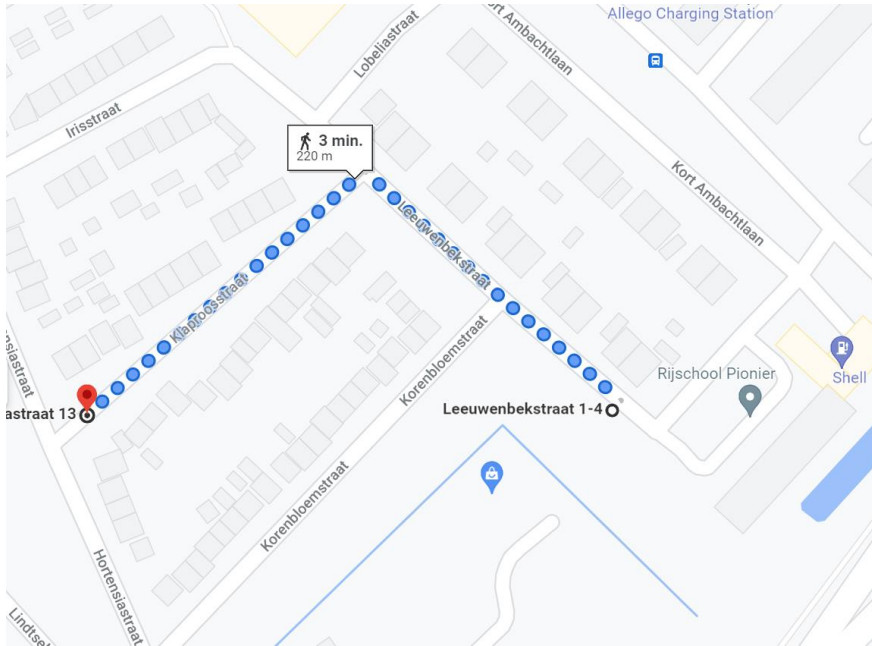

## Locatie container KA102 Leeuwenbekstraat t.h.v. 1

Locatie omschrijving : Leeuwenbekstraat t.h.v. 1

Status locatie : Nieuw

Aantal aansluitingen : 155

Type container : Ondergronds (KTZ)

### Toewijzingskaartje met locatie

### Foto's locatie

## Loopafstand