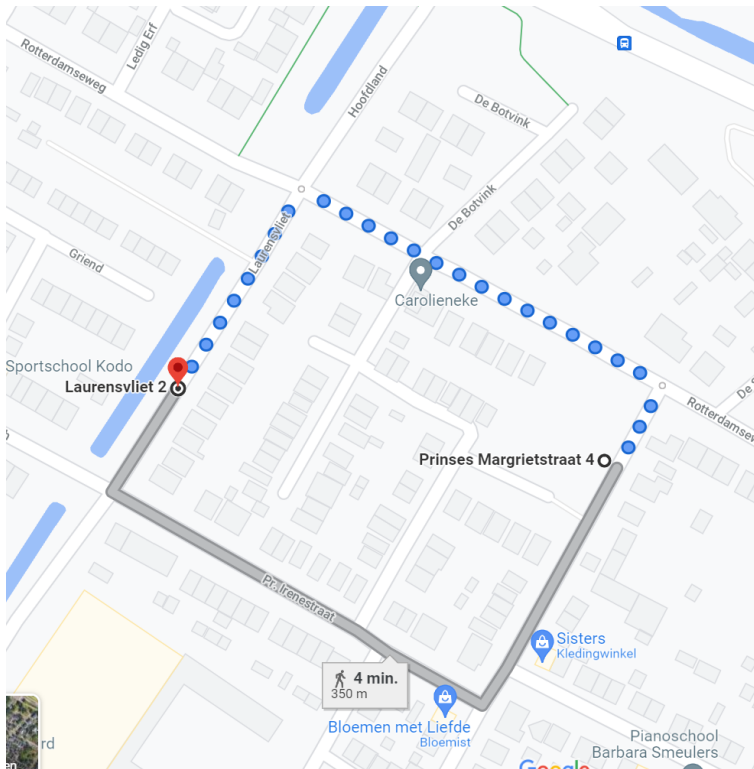

## Locatie container NO110 Prinses Margrietstraat thv 4

Locatie omschrijving : Prinses Margrietstraat thv 4

Status locatie : Nieuw

Aantal aansluitingen : 144

Type container : Ondergronds (KTZ)

### Toewijzingskaartje met locatie

### Foto's locatie

## Loopafstand

De loopafstand vanaf de Laurensvliet lijkt 300 meter, maar de looproute via het Prinsessenpark is aanmerkelijk korter. Loopafstand vanaf de Botvink of Rotterdamseweg bij de Koninginneweg maximaal 240 meter.