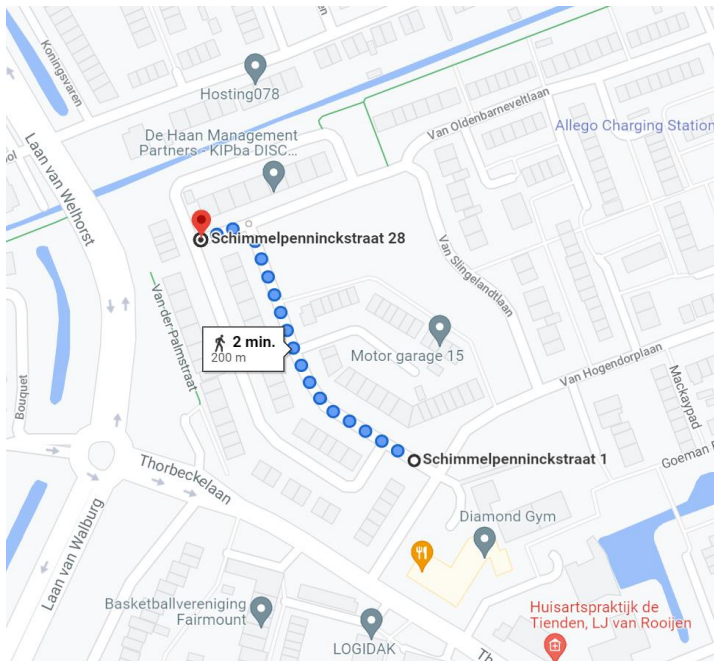

Bijzonderheden

- De huidige twee ATZ containers aan het Idenburgplein kunnen niet nog een extra WHA aan. De locatie waar die staan is ooit een ondergrondse container ingegraven die er bij hoog water in de rivier is uitgedrukt door een wel. Plaatsing van een ondergrondse container op die locatie is hierdoor allen mogelijk als het risico wordt gelopen dat de container opnieuw wordt opgedrukt. De voorkeur gaat daarom uit naar een andere locatie.

Loopafstand