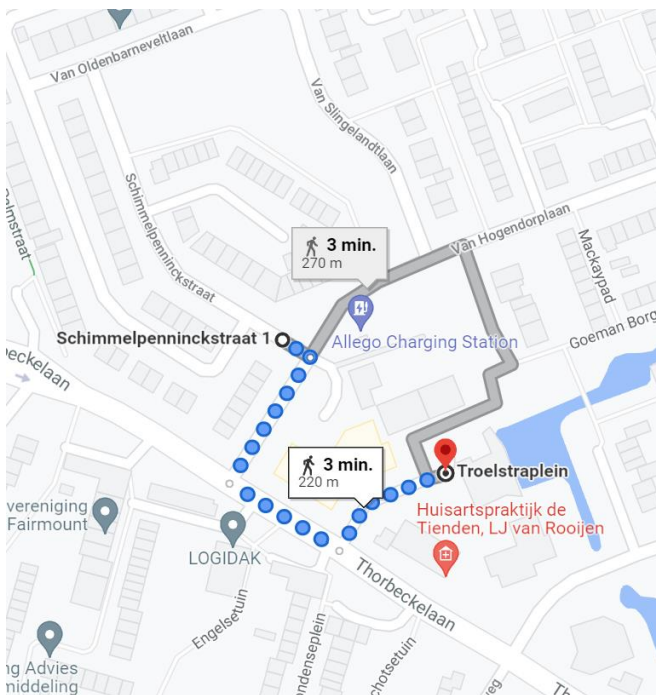

Bijzonderheden

- De huidige twee ATZ containers aan het Idenburgplein kunnen niet nog een extra WHA aan. De locatie waar die staan is ooit een ondergrondse container ingegraven die er bij hoog water in de rivier is uitgedrukt door een wel. Plaatsing van een ondergrondse container op die locatie is hierdoor allen mogelijk als het risico wordt gelopen dat de container opnieuw wordt opgedrukt. De voorkeur gaat daarom uit naar een andere locatie.

Loopafstand