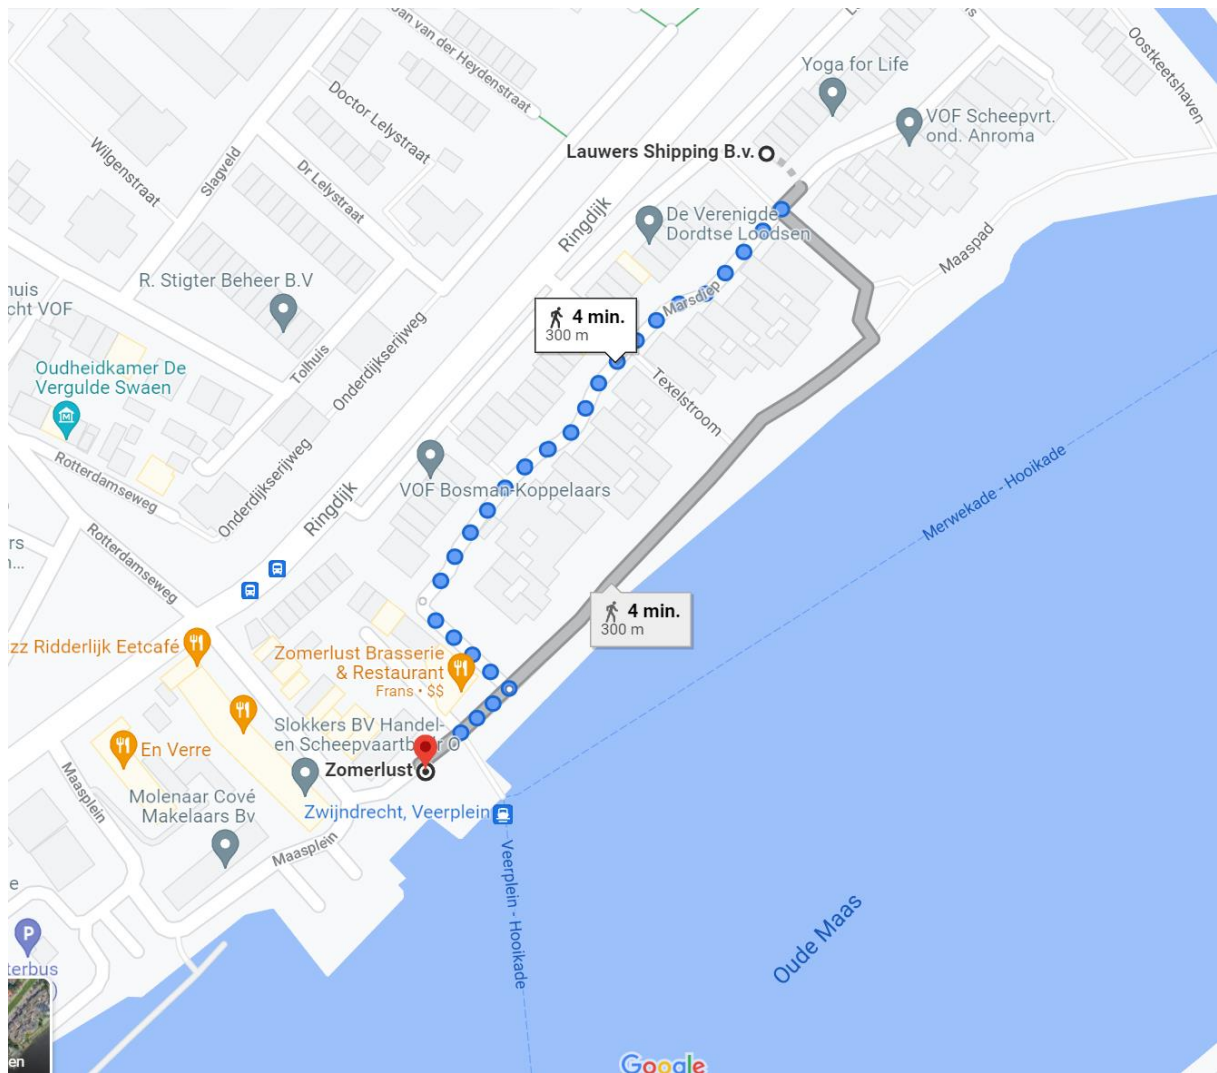

## Locatie container WA008 Veerplein voor Zomerlust

Locatie omschrijving : Veerplein voor Zomerlust

Status locatie : Nieuw

Aantal aansluitingen : 50

Type container : Ondergronds (KTZ)

### Toewijzingskaartje met locatie

### Foto's locatie

## Lijst toegewezen adressen

Adres (object)	0	toevoeging	Postcode	plaats	Gebied	Container
Lauwers	1		3332 TA	ZWIJNDRECHT	BUITENDIJKS	WA008
Lauwers	2		3332 TA	ZWIJNDRECHT	BUITENDIJKS	WA008
Lauwers	3		3332 TA	ZWIJNDRECHT	BUITENDIJKS	WA008
Lauwers	4		3332 TA	ZWIJNDRECHT	BUITENDIJKS	WA008
Lauwers	5		3332 TA	ZWIJNDRECHT	BUITENDIJKS	WA008
Lauwers	6		3332 TA	ZWIJNDRECHT	BUITENDIJKS	WA008
Lauwers	7		3332 TA	ZWIJNDRECHT	BUITENDIJKS	WA008
Lauwers	8		3332 TA	ZWIJNDRECHT	BUITENDIJKS	WA008
Lauwers	9		3332 TA	ZWIJNDRECHT	BUITENDIJKS	WA008
Lauwers	10		3332 TA	ZWIJNDRECHT	BUITENDIJKS	WA008
Lauwers	11		3332 TA	ZWIJNDRECHT	BUITENDIJKS	WA008
Lauwers	12		3332 TA	ZWIJNDRECHT	BUITENDIJKS	WA008
Lauwers	13		3332 TA	ZWIJNDRECHT	BUITENDIJKS	WA008