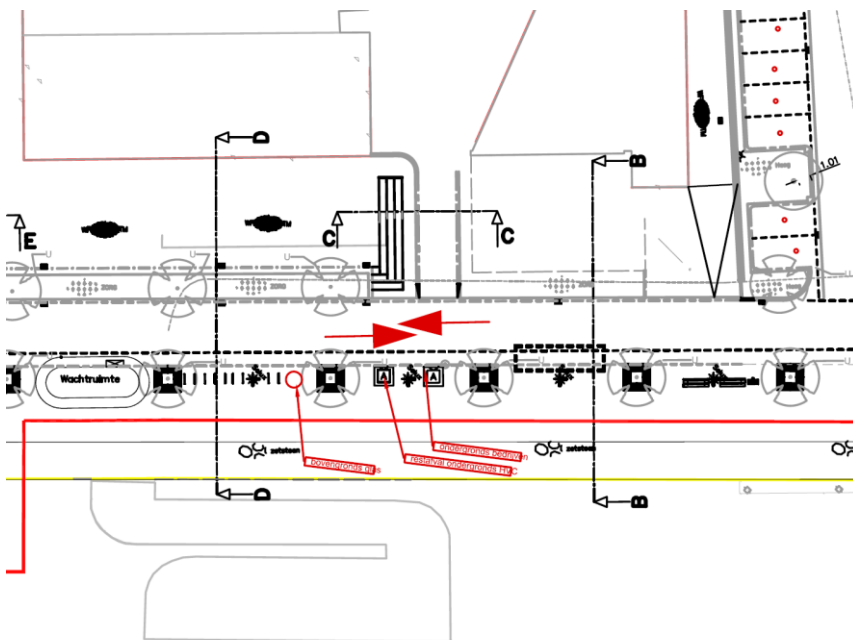

## Locatie container WA008 Veerplein voor Zomerlust

Locatie omschrijving : Veerplein voor Zomerlust

Status locatie : Nieuw

Aantal aansluitingen : 50

Type container : Ondergronds (KTZ)

### Toewijzingskaartje met locatie

## Loopafstand