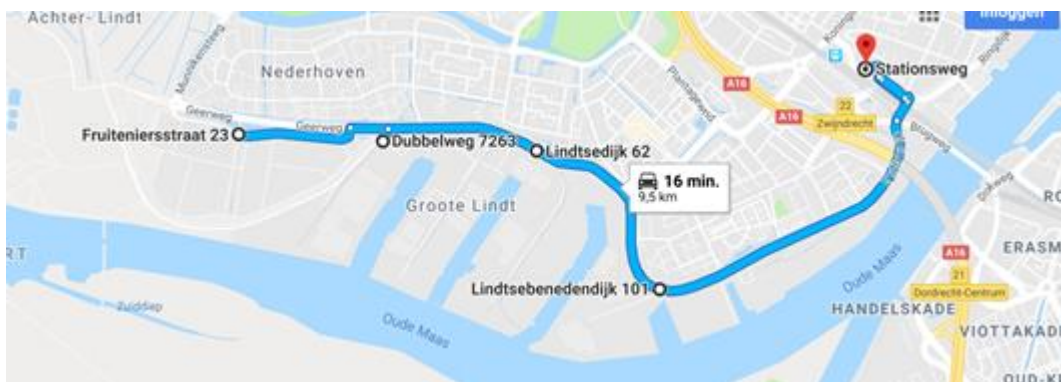

Pendelbus station Zwijndrecht – Bedrijventerrein Groote Lindt & De Geer

- Vanaf 1 oktober tot 21 december 2018 rijdt de pendelbus ma t/m vr tussen 7-9 uur en 16-18 uur
- De pendelbus biedt 8 zitplaatsen per rit en zowel bus als haltes worden door Parktrust voorzien van herkenbare borden / magneetplaten
- 3 x per uur rijdt de pendelbus in een lus van en naar station Zwijndrecht. De bus doet de volgende haltes aan:

Omschrijving halte

Station Zwijndrecht

Halte 1

Halte 2

Halte 3

Halte 4

Halte 5 (1x per uur)

Taxistandplaats tiv Johnnys

Verdrijvingsvlak Oudemaasweg (Jiffy)

Wegvlak t.h.v Agro Delta

Hoek Van Dubbelweg t.h.v. Van Leeuwen Buizen

Hoek Gildeweg / Fruiteniersstraat t.h.v SnackBar

Hotel Ara

Voor vragen en feedback over de pendelbus, neem contact op met Monique Walraven van Parktrust: