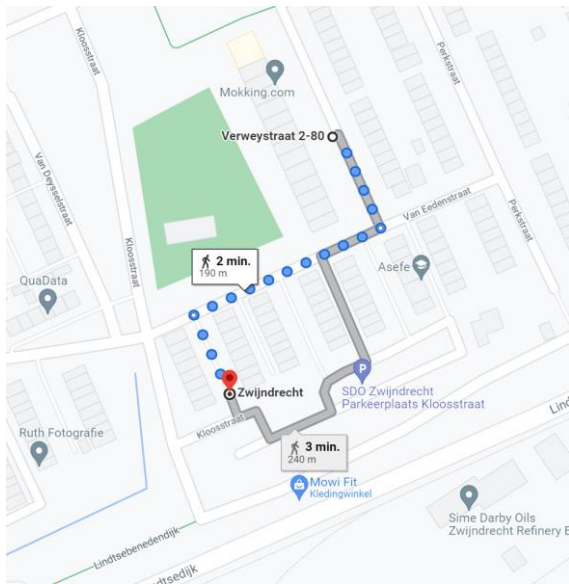

## Locatie container 20165 Verweijstraat

Locatie omschrijving : Verweijstraat

Status locatie : Bestaand

Aantal aansluitingen : 55 extra

Type container : Ondergronds (KTZ)

### Toewijzingskaartje met locatie

### Foto's locatie

## Lijst toegewezen adressen

Adres (object)	0	toevoeging	Postcode	plaats	Gebied	Container
Kloosstraat	41		3333 VB	ZWIJNDRECHT	KA	20165
Kloosstraat	43		3333 VB	ZWIJNDRECHT	KA	20165
Kloosstraat	45		3333 VB	ZWIJNDRECHT	KA	20165
Kloosstraat	47		3333 VB	ZWIJNDRECHT	KA	20165
Kloosstraat	49		3333 VB	ZWIJNDRECHT	KA	20165
Kloosstraat	51		3333 VB	ZWIJNDRECHT	KA	20165
Kloosstraat	53		3333 VB	ZWIJNDRECHT	KA	20165
Van Eedenstraat	1		3333 VM	ZWIJNDRECHT	KA	20165
Van Eedenstraat	2		3333 VM	ZWIJNDRECHT	KA	20165
Van Eedenstraat	3		3333 VM	ZWIJNDRECHT	KA	20165
Van Eedenstraat	5		3333 VM	ZWIJNDRECHT	KA	20165
Van Eedenstraat	7		3333 VM	ZWIJNDRECHT	KA	20165
Van Eedenstraat	9		3333 VM	ZWIJNDRECHT	KA	20165
Van Eedenstraat	11		3333 VM	ZWIJNDRECHT	KA	20165
Van Eedenstraat	13		3333 VM	ZWIJNDRECHT	KA	20165
Van Eedenstraat	15		3333 VM	ZWIJNDRECHT	KA	20165
Van Eedenstraat	17		3333 VM	ZWIJNDRECHT	KA	20165
Van Eedenstraat	19		3333 VM	ZWIJNDRECHT	KA	20165
Van Eedenstraat	21		3333 VM	ZWIJNDRECHT	KA	20165
Van Eedenstraat	23		3333 VM	ZWIJNDRECHT	KA	20165
Van Eedenstraat	25		3333 VM	ZWIJNDRECHT	KA	20165
Van Eedenstraat	27		3333 VM	ZWIJNDRECHT	KA	20165
Van Eedenstraat	29		3333 VM	ZWIJNDRECHT	KA	20165
Van Eedenstraat	31		3333 VM	ZWIJNDRECHT	KA	20165
Van Eedenstraat	33		3333 VM	ZWIJNDRECHT	KA	20165