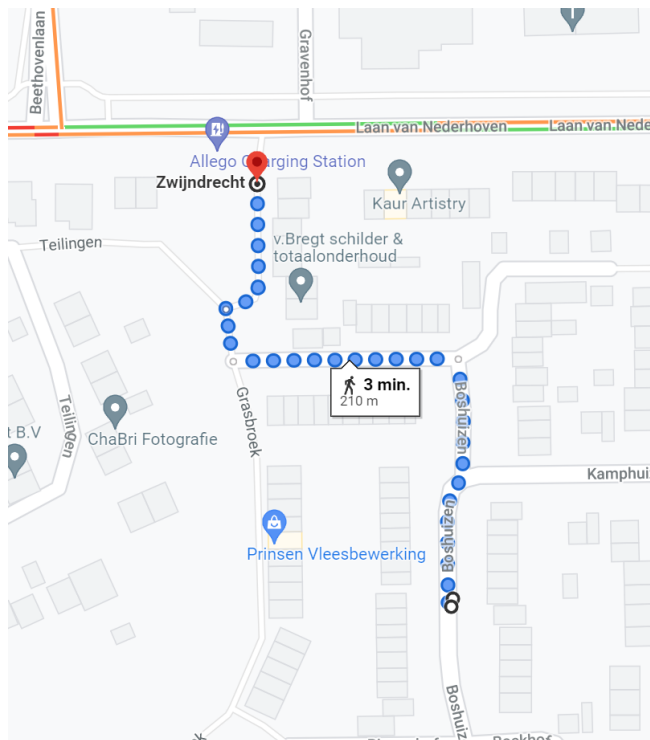

Locatie container 20182 Boshuizen

Locatie omschrijving : Boshuizen thv nr 25

Status locatie : Bestaand (2X)

Aantal aansluitingen : 21 extra

Type container : Ondergronds (KTZ)

Toewijzingskaartje met locatie

Foto's locatie

Loopafstand

Lijst toegewezen adressen

Adres (object)	0	toevoeging	Postcode	plaats	Gebied	Container	Cont 2
Emminkhuizen	30		3334 BE	ZWIJNDRECHT	NH	20182	20183
Grasbroek	49		3334 BH	ZWIJNDRECHT	NH	20182	20183
Grasbroek	51		3334 BH	ZWIJNDRECHT	NH	20182	20183
Grasbroek	53		3334 BH	ZWIJNDRECHT	NH	20182	20183
Grasbroek	55		3334 BH	ZWIJNDRECHT	NH	20182	20183
Grasbroek	57		3334 BH	ZWIJNDRECHT	NH	20182	20183
Grasbroek	59		3334 BH	ZWIJNDRECHT	NH	20182	20183
Grasbroek	61		3334 BH	ZWIJNDRECHT	NH	20182	20183
Laan van Nederhoven	66		3334 BN	ZWIJNDRECHT	NH	20182	20183
Laan van Nederhoven	68		3334 BN	ZWIJNDRECHT	NH	20182	20183
Laan van Nederhoven	70		3334 BN	ZWIJNDRECHT	NH	20182	20183
Laan van Nederhoven	72		3334 BN	ZWIJNDRECHT	NH	20182	20183
Laan van Nederhoven	74		3334 BN	ZWIJNDRECHT	NH	20182	20183
Laan van Nederhoven	76		3334 BN	ZWIJNDRECHT	NH	20182	20183
Laan van Nederhoven	78		3334 BN	ZWIJNDRECHT	NH	20182	20183
Laan van Nederhoven	80		3334 BN	ZWIJNDRECHT	NH	20182	20183
Laan van Nederhoven	82		3334 BN	ZWIJNDRECHT	NH	20182	20183
Laan van Nederhoven	84		3334 BN	ZWIJNDRECHT	NH	20182	20183
Laan van Nederhoven	86		3334 BN	ZWIJNDRECHT	NH	20182	20183
Laan van Nederhoven	88		3334 BN	ZWIJNDRECHT	NH	20182	20183
Laan van Nederhoven	90		3334 BN	ZWIJNDRECHT	NH	20182	20183