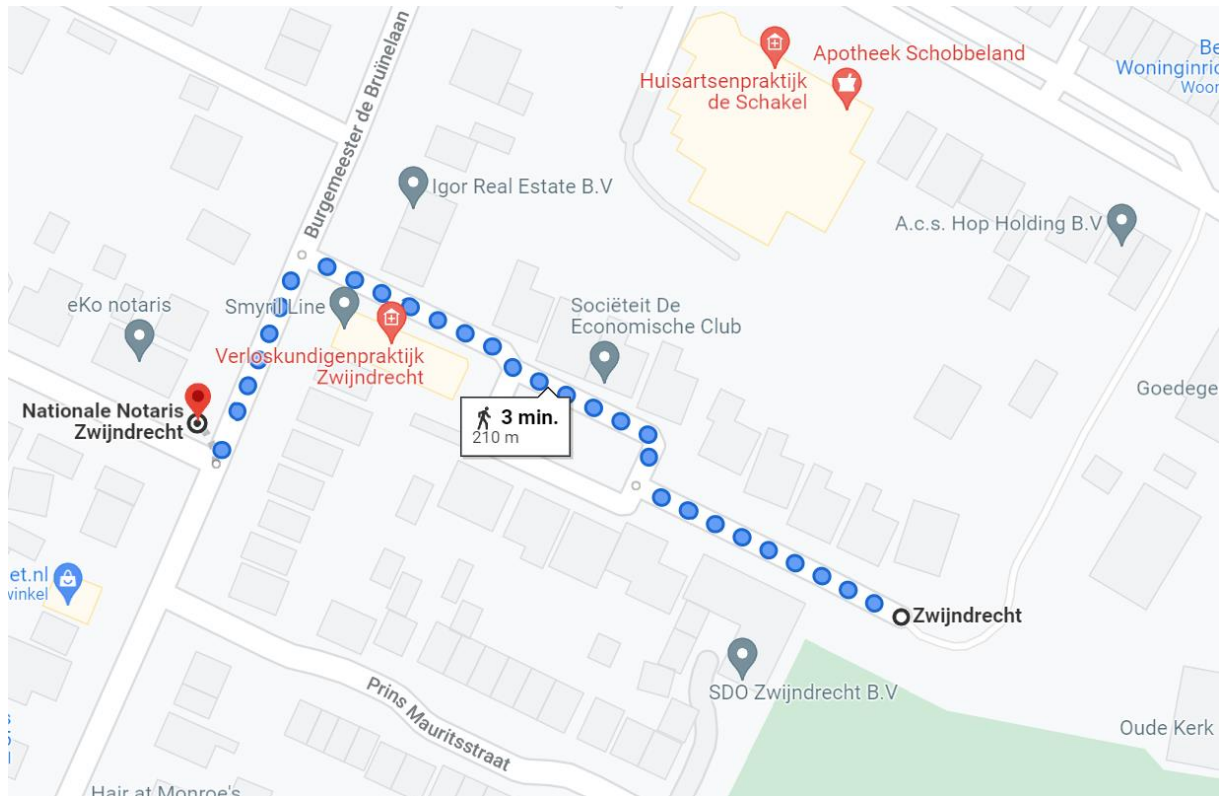

Locatie container 20200 Burgemeester de Bruinelaan

Locatie omschrijving : 20200 Burgemeester de Bruinelaan

Status locatie : Bestaand

Aantal aansluitingen : 48 extra

Type container : Ondergronds (KTZ)

Toewijzingskaartje met locatie

Foto's locatie

Loopafstand

Lijst toegewezen adressen

Adres (object)	0	toevoeging	Postcode	plaats	Gebied	Container
Burg de Bruinelaan	1		3331 AB	ZWIJNDRECHT	CE	20200
Burg de Bruinelaan	1	-A	3331 AB	ZWIJNDRECHT	CE	20200
Burg de Bruinelaan	1	-B	3331 AB	ZWIJNDRECHT	CE	20200
Burg de Bruinelaan	1	-C	3331 AB	ZWIJNDRECHT	CE	20200
Burg de Bruinelaan	1	-D	3331 AB	ZWIJNDRECHT	CE	20200
Burg de Bruinelaan	1	-E	3331 AB	ZWIJNDRECHT	CE	20200
Burg de Bruinelaan	1	-F	3331 AB	ZWIJNDRECHT	CE	20200
Burg de Bruinelaan	2		3331 AE	ZWIJNDRECHT	CE	20200
Burg de Bruinelaan	3		3331 AB	ZWIJNDRECHT	CE	20200
Burg de Bruinelaan	6		3331 AE	ZWIJNDRECHT	CE	20200
Burg de Bruinelaan	8		3331 AE	ZWIJNDRECHT	CE	20200
Burg de Bruinelaan	9		3331 AB	ZWIJNDRECHT	CE	20200
Burg de Bruinelaan	10		3331 AE	ZWIJNDRECHT	CE	20200
Burg de Bruinelaan	11		3331 AB	ZWIJNDRECHT	CE	20200
Burg de Bruinelaan	12		3331 AE	ZWIJNDRECHT	CE	20200
Burg de Bruinelaan	13		3331 AB	ZWIJNDRECHT	CE	20200
Burg de Bruinelaan	15		3331 AB	ZWIJNDRECHT	CE	20200
Burg de Bruinelaan	16		3331 AE	ZWIJNDRECHT	CE	20200
Burg de Bruinelaan	17		3331 AB	ZWIJNDRECHT	CE	20200