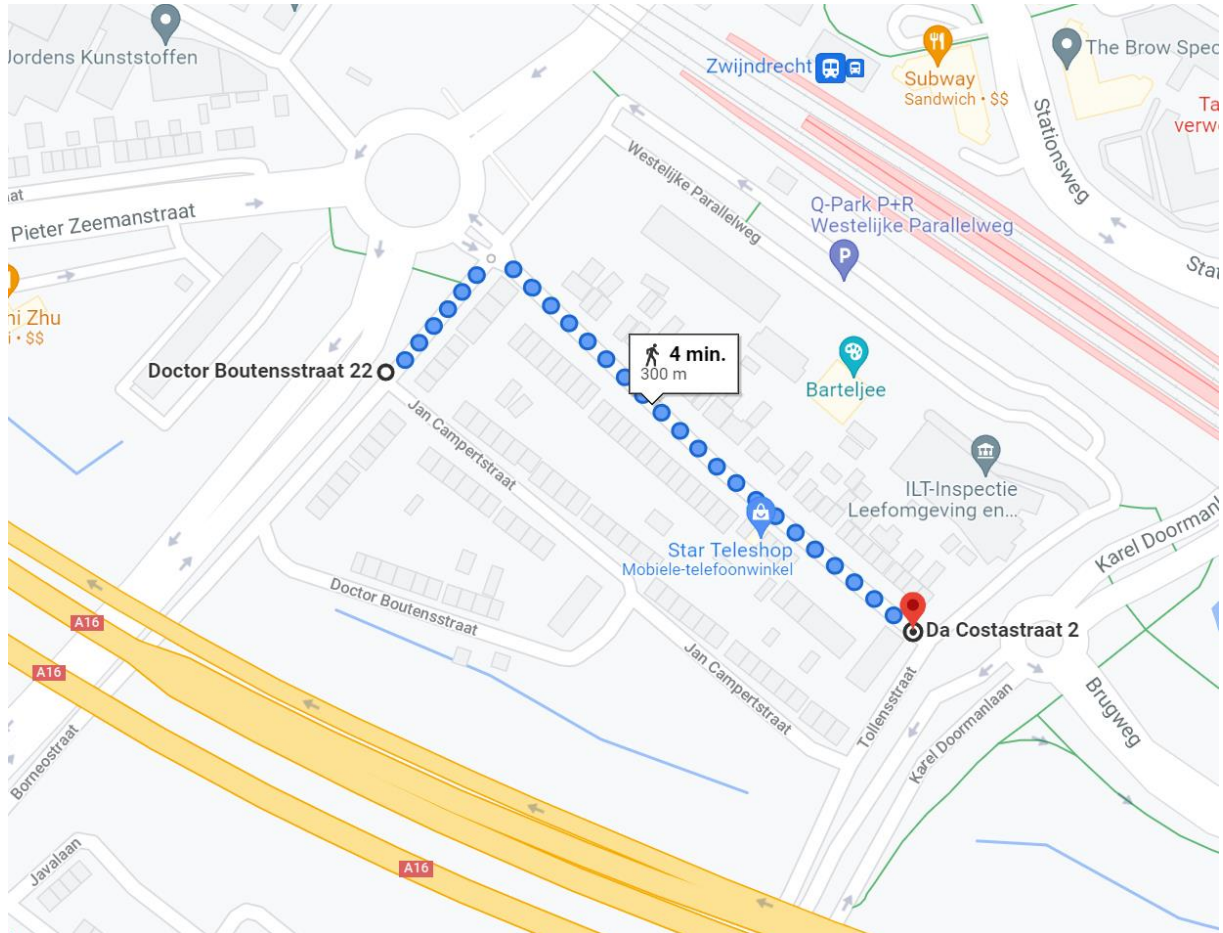

## Locatie container NO008 Dr. Boutenstraat thv 23

Locatie omschrijving : NO008 Dr. Boutenstraat thv 23

Status locatie : Nieuw

Aantal aansluitingen : 150 incl. de WHA die nu op de ATZ cont. zitten (127 nieuw en 23 van ATZ)

### Toewijzingskaartje met locatie

## Loopafstand

## Lijst toegewezen adressen

Adres (object)	0	toevoeging	Postcode	plaats	Gebied	Container
Da Costastraat	1		3331 EB	ZWIJNDRECHT	NO	NO008
Da Costastraat	3		3331 EB	ZWIJNDRECHT	NO	NO008
Da Costastraat	5		3331 EB	ZWIJNDRECHT	NO	NO008
Da Costastraat	7		3331 EC	ZWIJNDRECHT	NO	NO008
Da Costastraat	9		3331 EC	ZWIJNDRECHT	NO	NO008
Da Costastraat	11		3331 EC	ZWIJNDRECHT	NO	NO008
Da Costastraat	13		3331 EC	ZWIJNDRECHT	NO	NO008
Da Costastraat	15		3331 EC	ZWIJNDRECHT	NO	NO008
Da Costastraat	17		3331 EC	ZWIJNDRECHT	NO	NO008
Da Costastraat	19		3331 EC	ZWIJNDRECHT	NO	NO008
Da Costastraat	21		3331 EC	ZWIJNDRECHT	NO	NO008
Da Costastraat	23		3331 EC	ZWIJNDRECHT	NO	NO008
Da Costastraat	25		3331 EC	ZWIJNDRECHT	NO	NO008