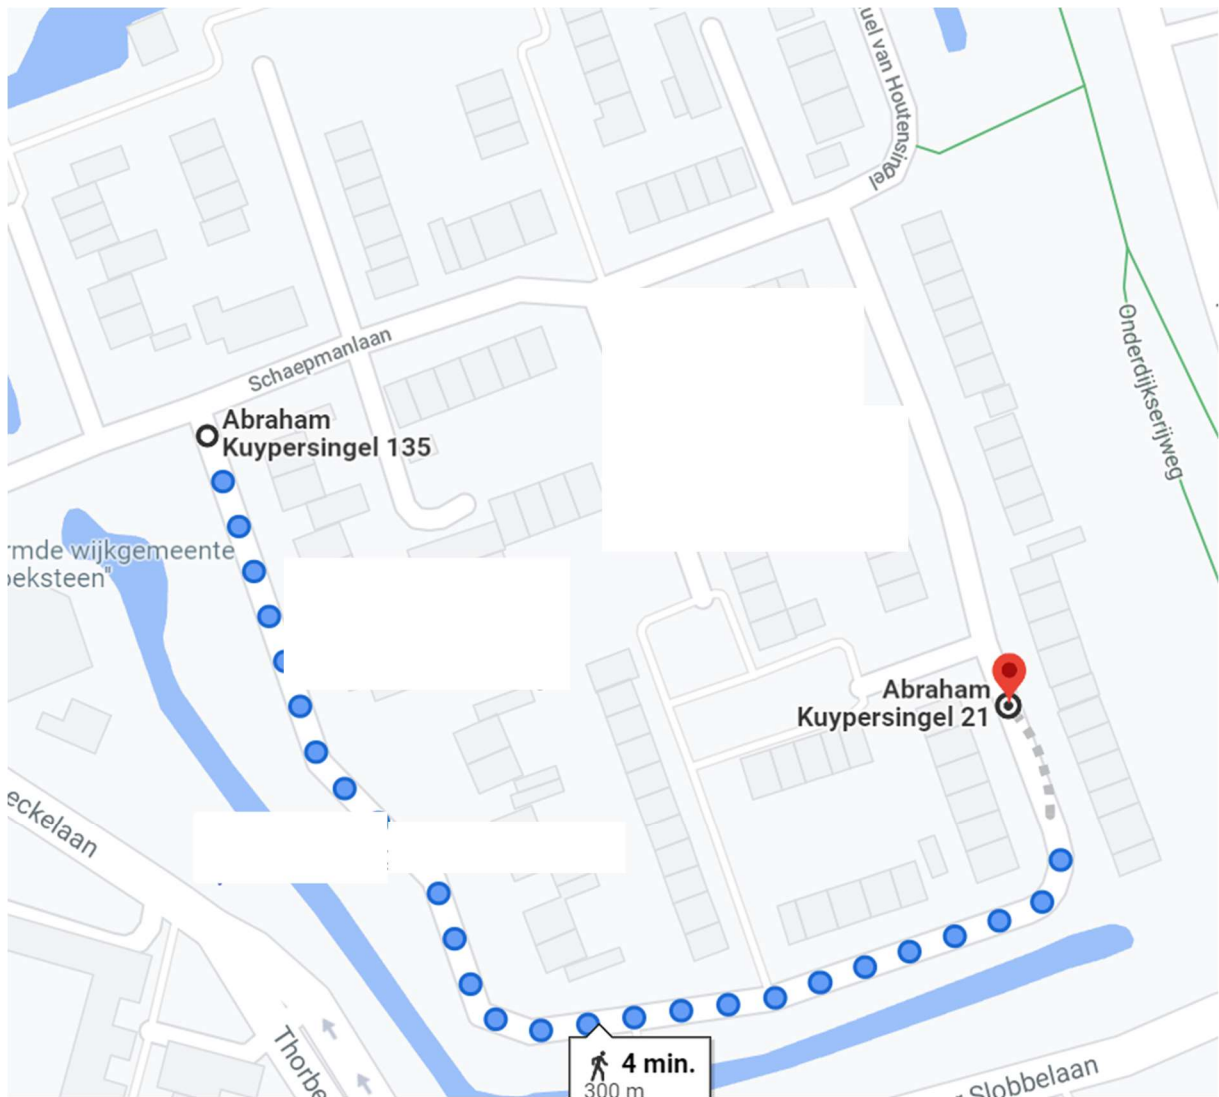

Locatie container WA105 Abraham Kuypersingel

Locatie omschrijving : WA105 Abraham Kuypersingel

Status locatie : Nieuw

Aantal aansluitingen : 142

Type container : Ondergronds (KTZ)

Toewijzingskaartje met locatie

Foto's locatie

Loopafstand

Over straat is de loopafstand maximaal 300 meter. Binnen door via het De Savorin Lohmanplantsoen is de afstand ongeveer 260 meter. Voor de woningen aan de Van Houtensingel is de loopafstand naar WA 105 even lang als naar WA 004 waardoor het verschuiven van WHA tussen die twee locaties niets oplevert. Loopafstand ligt hier op 240 – 250 meter.

Lijst toegewezen adressen

Adres (object)	0	toevoeging	Postcode	plaats	Gebied	Container
Abraham Kuypersingel	1		3332 HB	ZWIJNDRECHT	WA	WA105
Abraham Kuypersingel	2		3332 HC	ZWIJNDRECHT	WA	WA105
Abraham Kuypersingel	3		3332 HB	ZWIJNDRECHT	WA	WA105
Abraham Kuypersingel	4		3332 HC	ZWIJNDRECHT	WA	WA105
Abraham Kuypersingel	5		3332 HB	ZWIJNDRECHT	WA	WA105
Abraham Kuypersingel	6		3332 HC	ZWIJNDRECHT	WA	WA105