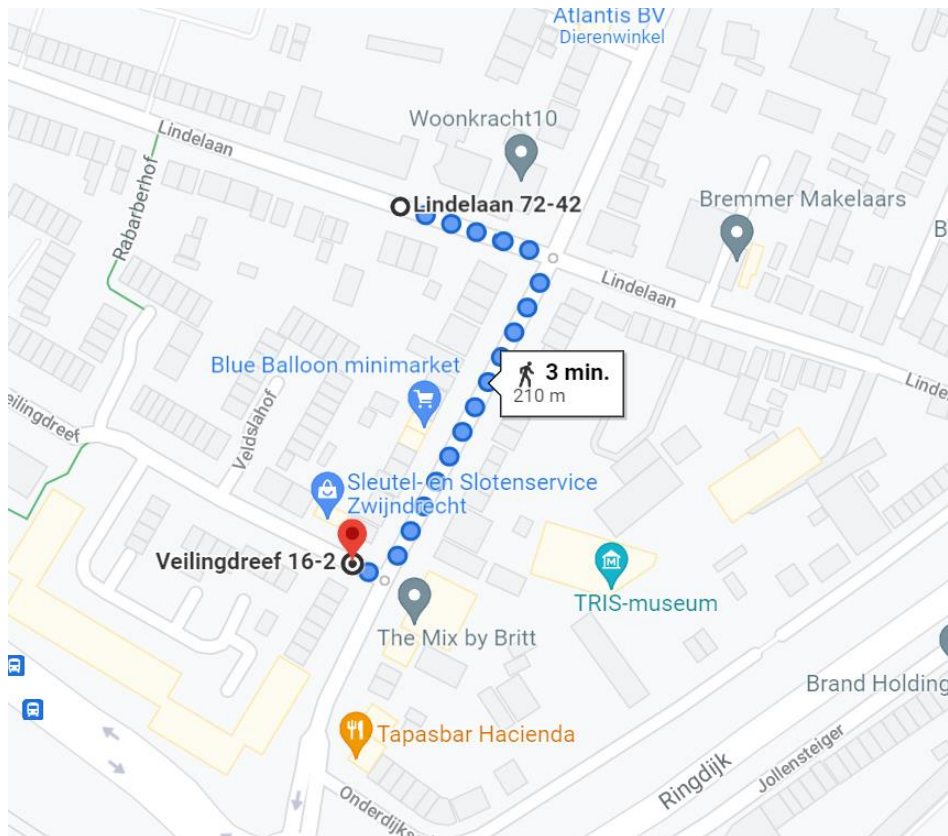

Locatie container 20194 Veilingdreef - Bruinelaan

Locatie omschrijving : 20194 Veilingdreef – Bruinelaan

Status locatie : Bestaand

Aantal aansluitingen : 30 extra

Type container : Ondergronds (KTZ)

Toewijzingskaartje met locatie

Foto's locatie

Loopafstand

Lijst toegewezen adressen

Adres (object)	0	toevoeging	Postcode	plaats	Gebied	Container
Burg de Bruinelaan	103		3331 AD	ZWIJNDRECHT	CE	20194
Burg de Bruinelaan	105		3331 AD	ZWIJNDRECHT	CE	20194
Burg de Bruinelaan	109		3331 AD	ZWIJNDRECHT	CE	20194
Burg de Bruinelaan	111		3331 AD	ZWIJNDRECHT	CE	20194
Burg de Bruinelaan	113		3331 AD	ZWIJNDRECHT	CE	20194
Burg de Bruinelaan	115		3331 AD	ZWIJNDRECHT	CE	20194
Burg de Bruinelaan	117		3331 AD	ZWIJNDRECHT	CE	20194
Burg de Bruinelaan	119		3331 AD	ZWIJNDRECHT	CE	20194
Burg de Bruinelaan	121		3331 AD	ZWIJNDRECHT	CE	20194
Burg de Bruinelaan	123		3331 AD	ZWIJNDRECHT	CE	20194
Burg de Bruinelaan	127		3331 AD	ZWIJNDRECHT	CE	20194
Burg de Bruinelaan	129		3331 AD	ZWIJNDRECHT	CE	20194
Burg de Bruinelaan	131		3331 AD	ZWIJNDRECHT	CE	20194
Burg de Bruinelaan	134	-C	3331 AJ	ZWIJNDRECHT	CE	20194
Burg de Bruinelaan	135		3331 AD	ZWIJNDRECHT	CE	20194
Burg de Bruinelaan	137		3331 AD	ZWIJNDRECHT	CE	20194
Burg de Bruinelaan	139		3331 AD	ZWIJNDRECHT	CE	20194
Burg de Bruinelaan	141		3331 AD	ZWIJNDRECHT	CE	20194

Burg de Bruinelaan	143		3331 AD	ZWIJNDRECHT	CE	20194
Burg de Bruinelaan	145		3331 AD	ZWIJNDRECHT	CE	20194
Burg de Bruinelaan	148		3331 AJ	ZWIJNDRECHT	CE	20194
Burg de Bruinelaan	8-C		3331 AJ	ZWIJNDRECHT	CE	20194
Burg de Bruinelaan	150		3331 AJ	ZWIJNDRECHT	CE	20194
Burg de Bruinelaan	152		3331 AJ	ZWIJNDRECHT	CE	20194
Burg de Bruinelaan	156		3331 AJ	ZWIJNDRECHT	CE	20194
Burg de Bruinelaan	156	-A	3331 AJ	ZWIJNDRECHT	CE	20194
Lindelaan	42		3331 AP	ZWIJNDRECHT	CE	20194
Lindelaan	44		3331 AP	ZWIJNDRECHT	CE	20194
Lindelaan	46		3331 AP	ZWIJNDRECHT	CE	20194
Burg de Bruinelaan	150	-A	3331 AJ	ZWIJNDRECHT	CE	20194