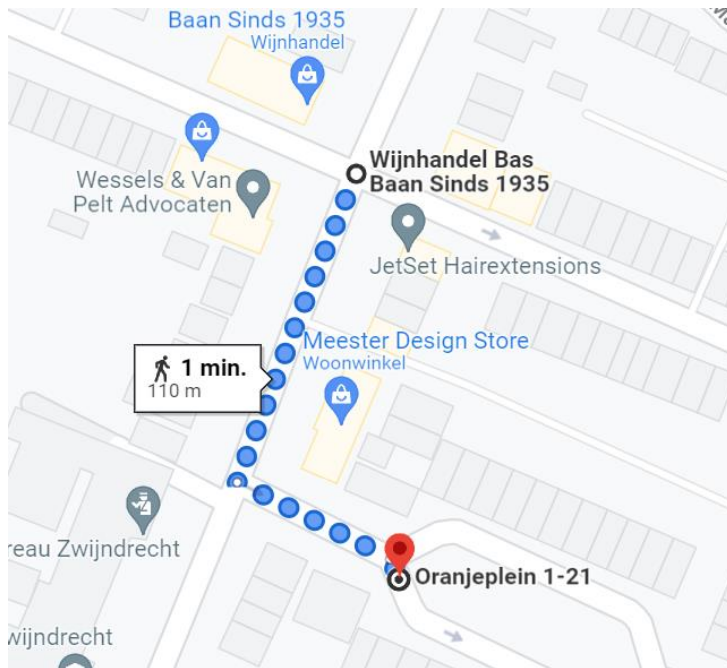

Locatie container 20199 Oranjeplein - Bruinelaan

Locatie omschrijving : 20199 Oranjeplein – Bruinelaan

Status locatie : Bestaand

Aantal aansluitingen : 20 extra

Type container : Ondergronds (KTZ)

Toewijzingskaartje met locatie

Foto's locatie

Loopafstand

Lijst toegewezen adressen

Adres (object)	0	toevoeging	Postcode	plaats	Gebied	Container
Burg de Bruinelaan	29		3331 AC	ZWIJNDRECHT	CE	20199
Burg de Bruinelaan	31		3331 AC	ZWIJNDRECHT	CE	20199
Burg de Bruinelaan	33		3331 AC	ZWIJNDRECHT	CE	20199
Burg de Bruinelaan	35		3331 AC	ZWIJNDRECHT	CE	20199
Burg de Bruinelaan	39		3331 AC	ZWIJNDRECHT	CE	20199
Burg de Bruinelaan	41		3331 AC	ZWIJNDRECHT	CE	20199
Burg de Bruinelaan	46		3331 AG	ZWIJNDRECHT	CE	20199
Burg de Bruinelaan	50		3331 AG	ZWIJNDRECHT	CE	20199
Burg de Bruinelaan	52	-A	3331 AG	ZWIJNDRECHT	CE	20199
Burg de Bruinelaan	54		3331 AG	ZWIJNDRECHT	CE	20199
Burg de Bruinelaan	56		3331 AG	ZWIJNDRECHT	CE	20199
Burg de Bruinelaan	64		3331 AG	ZWIJNDRECHT	CE	20199
Burg de Bruinelaan	66		3331 AG	ZWIJNDRECHT	CE	20199
Burg de Bruinelaan	68		3331 AG	ZWIJNDRECHT	CE	20199
Burg de Bruinelaan	68	-B	3331 AG	ZWIJNDRECHT	CE	20199
Raadhuisplein	2	-A	3331 BT	ZWIJNDRECHT	CE	20199
Raadhuisplein	4		3331 BT	ZWIJNDRECHT	CE	20199
Raadhuisplein	6		3331 BT	ZWIJNDRECHT	CE	20199
Raadhuisplein	8		3331 BT	ZWIJNDRECHT	CE	20199
Raadhuisplein	10		3331 BT	ZWIJNDRECHT	CE	20199