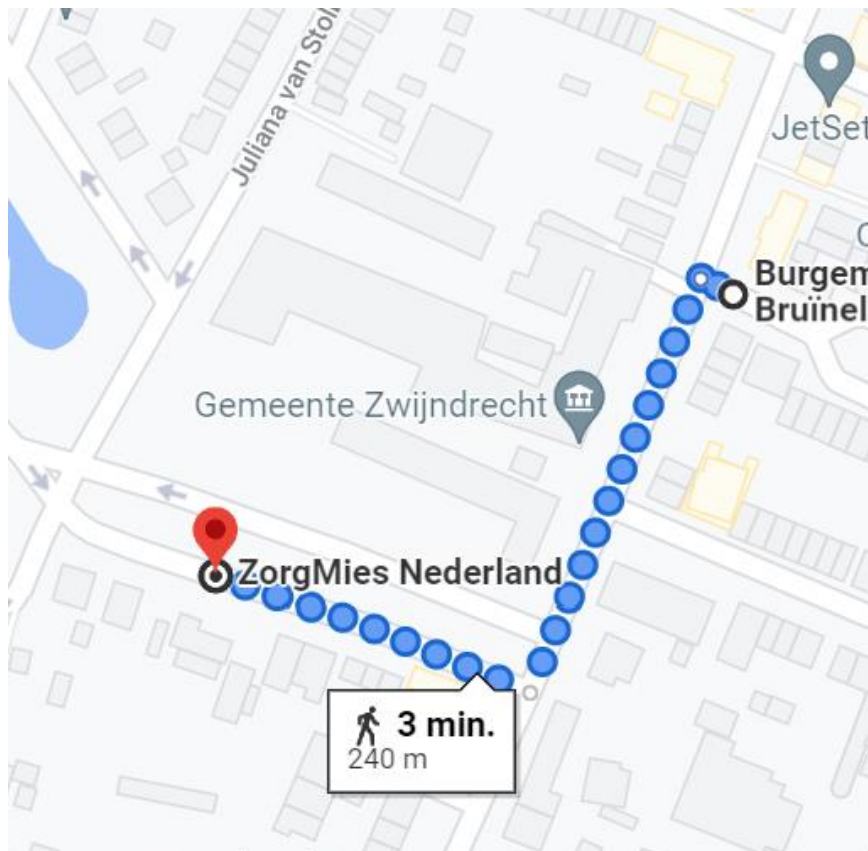

Locatie container 20199 Oranjeplein - Bruinelaan

Locatie omschrijving : 20199 Oranjeplein – Bruinelaan

Status locatie : Bestaand

Aantal aansluitingen : 20 extra

Type container : Ondergronds (KTZ)

Toewijzingskaartje met locatie

Foto's locatie

Loopafstand

Lijst toegewezen adressen

Adres (object)	0	toevoeging	Postcode	plaats	Gebied	Container
Burg de Bruinelaan	29		3331 AC	ZWIJNDRECHT	CE	20199
Burg de Bruinelaan	31		3331 AC	ZWIJNDRECHT	CE	20199
Burg de Bruinelaan	33		3331 AC	ZWIJNDRECHT	CE	20199
Burg de Bruinelaan	35		3331 AC	ZWIJNDRECHT	CE	20199
Burg de Bruinelaan	39		3331 AC	ZWIJNDRECHT	CE	20199
Burg de Bruinelaan	41		3331 AC	ZWIJNDRECHT	CE	20199
Burg de Bruinelaan	46		3331 AG	ZWIJNDRECHT	CE	20199
Burg de Bruinelaan	50		3331 AG	ZWIJNDRECHT	CE	20199
Burg de Bruinelaan	52	-A	3331 AG	ZWIJNDRECHT	CE	20199
Burg de Bruinelaan	54		3331 AG	ZWIJNDRECHT	CE	20199
Burg de Bruinelaan	56		3331 AG	ZWIJNDRECHT	CE	20199
Burg de Bruinelaan	64		3331 AG	ZWIJNDRECHT	CE	20199
Burg de Bruinelaan	66		3331 AG	ZWIJNDRECHT	CE	20199
Burg de Bruinelaan	68		3331 AG	ZWIJNDRECHT	CE	20199
Burg de Bruinelaan	68	-B	3331 AG	ZWIJNDRECHT	CE	20199
Raadhuisplein	2	-A	3331 BT	ZWIJNDRECHT	CE	20199
Raadhuisplein	4		3331 BT	ZWIJNDRECHT	CE	20199
Raadhuisplein	6		3331 BT	ZWIJNDRECHT	CE	20199
Raadhuisplein	8		3331 BT	ZWIJNDRECHT	CE	20199
Raadhuisplein	10		3331 BT	ZWIJNDRECHT	CE	20199