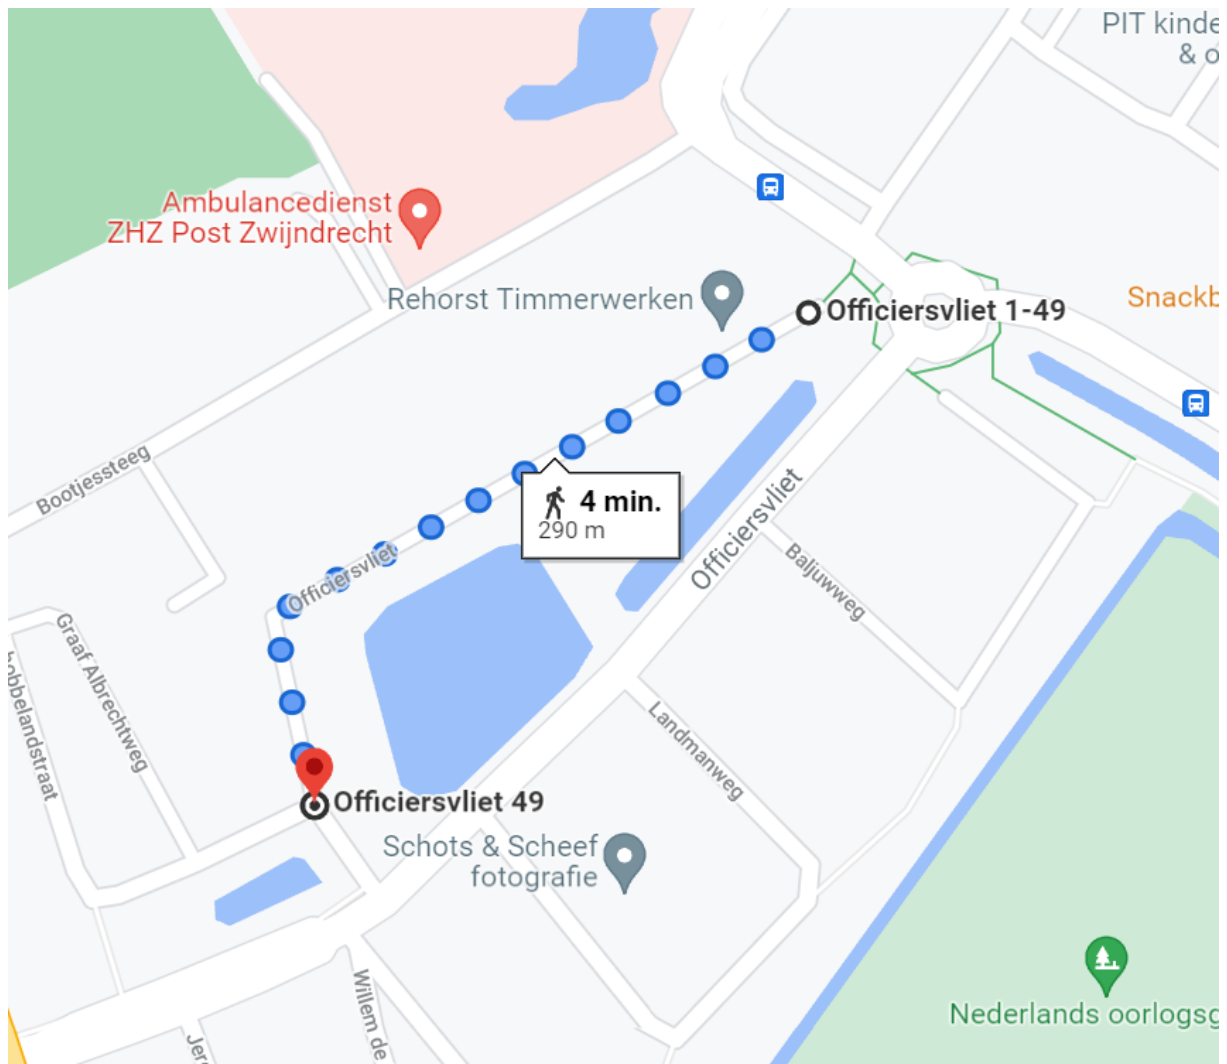

Locatie container NO002 Schobbelandstraat

Locatie omschrijving : NO002 Schobbelandstraat

Status locatie : nieuw

Aantal aansluitingen : 74

Type container : Ondergronds (KTZ)

Toewijzingskaartje met locatie

Foto's locatie

Loopafstand

De meest afgelegen woning aan de Officiersvliet is 300 meter. Verst afgelegen woning aan de Bootjessteeg (64) ligt binnen e 300 meter doordat er gebruik gemaakt kan worden van een voetpad tussen de Bootjessteeg en de Officiersvliet.

Lijst toegewezen adressen

Adres (object)	0	toevoeging	Postcode	plaats	Gebied	Container
Bootjessteeg	64		3331 HC	ZWIJNDRECHT	NO	NO002
Bootjessteeg	66		3331 HC	ZWIJNDRECHT	NO	NO002
Bootjessteeg	68		3331 HC	ZWIJNDRECHT	NO	NO002
Bootjessteeg	70		3331 HC	ZWIJNDRECHT	NO	NO002
Bootjessteeg	72		3331 HC	ZWIJNDRECHT	NO	NO002
Bootjessteeg	74		3331 HC	ZWIJNDRECHT	NO	NO002
Bootjessteeg	76		3331 HC	ZWIJNDRECHT	NO	NO002
Bootjessteeg	78		3331 HC	ZWIJNDRECHT	NO	NO002
Bootjessteeg	80		3331 HC	ZWIJNDRECHT	NO	NO002