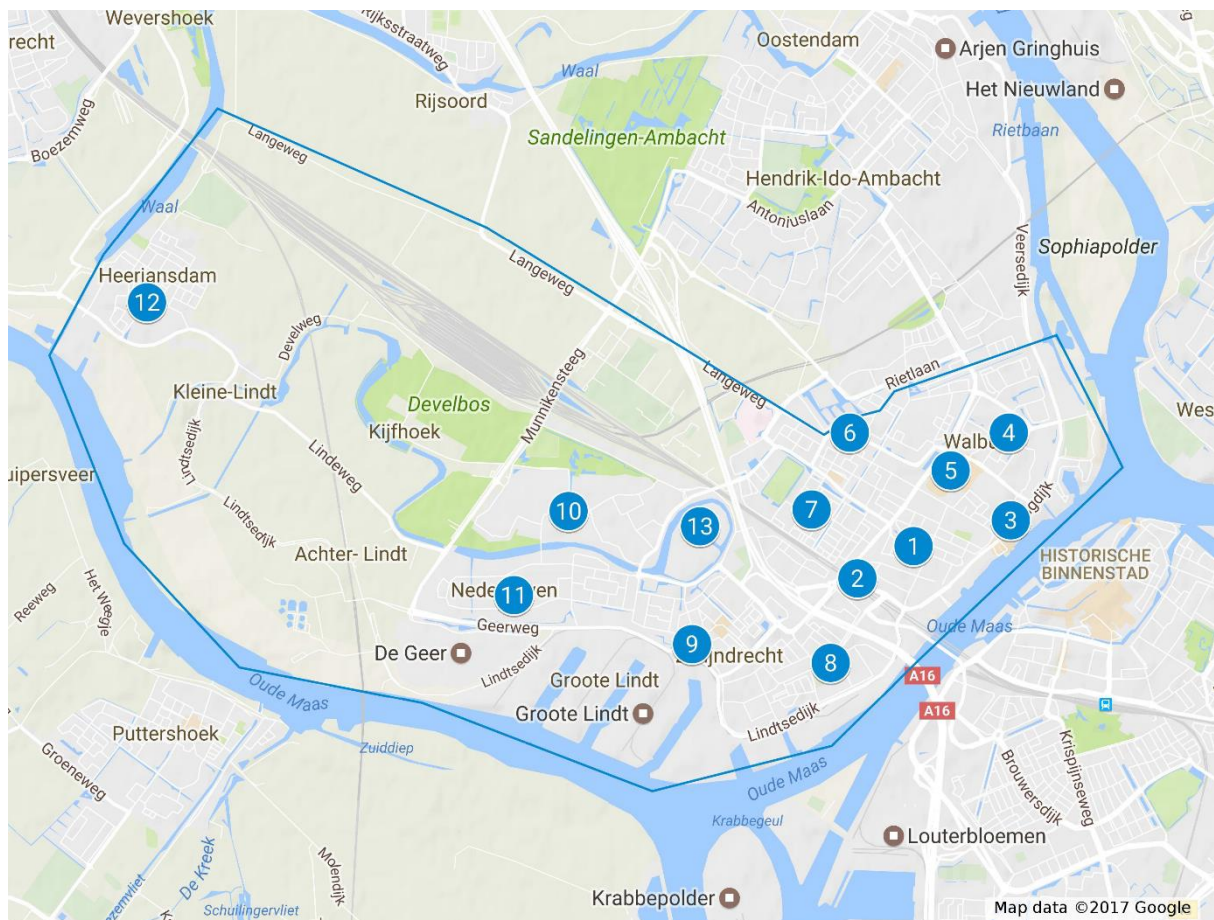

Stemlocaties in de gemeente Zwijndrecht

Woensdag 20 maart 2019

Open van 05:30u – 21:00u:

2. NS Station Zwijndrecht (Stationsplein 2, Zwijndrecht)

Open van 07:30u – 21:00u:

1. Gemeentehuis (Raadhuisplein 3, Zwijndrecht)
3. Verenigingsgebouw 'P.V. Steeds Sneller' (Doctor Lelystraat 1, Zwijndrecht)
4. Kinderdagcentrum 'Ons Blijje Honck' (Europaweg 43, Zwijndrecht)
5. Winkelcentrum Walburg, nabij roltrap (Hof van Holland 33, Zwijndrecht)
6. Capital Sports 'Rob Sterkenzaal' (Eemstein 1a, Zwijndrecht)
7. Wijkaccommodatie Xiejezo (Grote Beerstraat 10, Zwijndrecht)
8. Wijkaccommodatie Hart van Meerdervoort (Perkstraat 57, Zwijndrecht)
9. Wijkaccommodatie Kubiek (Zwaluwstraat 1, Zwijndrecht)
10. Wijkaccommodatie 't Klankbord (Klarinetsingel 3, Zwijndrecht)
11. Activiteitscentrum De Nederburgh / Cannenburgh (Duivenvoorde 211a, Zwijndrecht)
12. Sporthal "Den Dam" (Sportlaan 8, Heerjansdam)
13. Sportcomplex "De Hoge Devel" (Parklaan 3, Zwijndrecht)

Woonzorgcentra: (uitsluitend toegankelijk voor bewoners, verzorgenden, familie en gasten)

10:00u – 12:00u Locatie "Nebo", ook voor Neborgh en Borghave, (Hoofdland 1, Zwijndrecht)

14:00u - 16:00u Locatie "Swinhove / Ambachtstaete" (Plantageweg 3, Zwijndrecht)