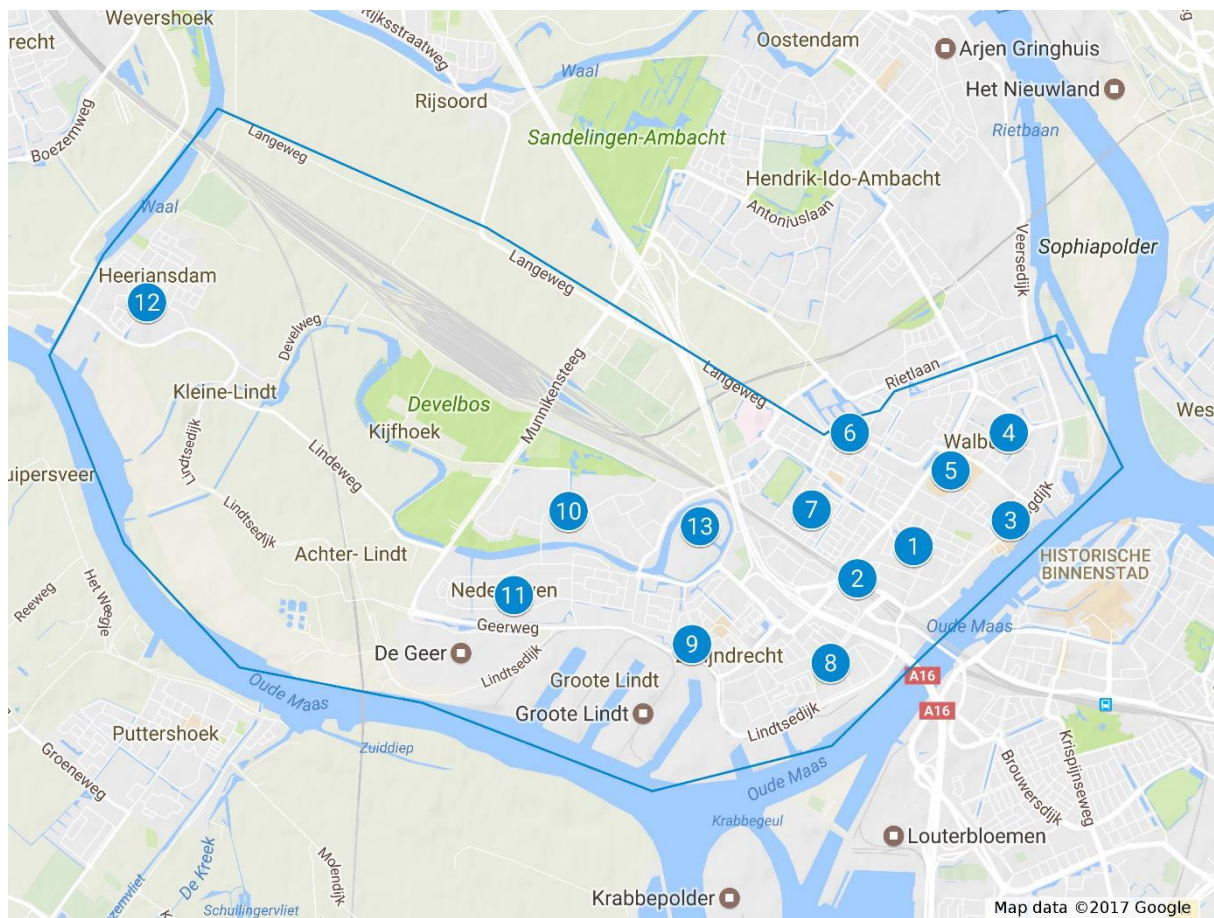

Stemlocaties in de gemeente Zwijndrecht

Donderdag 23 mei 2019

Open van 05:30u – 21:00u:

2. NS Station Zwijndrecht (Stationsplein 2, Zwijndrecht)

Open van 07:30u – 21:00u:

1. Gemeentehuis (Raadhuisplein 3, Zwijndrecht)
3. Verenigingsgebouw 'P.V. Steeds Sneller' (Doctor Lelystraat 1, Zwijndrecht)
4. Kinderdagcentrum 'Ons Blijje Honck' (Europaweg 43, Zwijndrecht)
5. Winkelcentrum Walburg (Hof van Holland 33, Zwijndrecht)
6. Capital Sports 'Rob Sterkenzaal' (Eemstein 1a, Zwijndrecht)
7. Wijkaccommodatie Xiejezo (Grote Beerstraat 10, Zwijndrecht)
8. Wijkaccommodatie Hart van Meerderevoort (Perkstraat 57b, Zwijndrecht)
9. Wijkaccommodatie Kubiek (Zwaluwstraat 1, Zwijndrecht)
10. Wijkaccommodatie 't Klankbord (Klarinetsingel 3, Zwijndrecht)
11. Activiteitscentrum De Nederburgh / Cannenburgh (Duivenvoorde 211a, Zwijndrecht)
12. Sporthal "Den Dam" (Sportlaan 8, Heerjansdam)
13. Sportcomplex "De Hoge Devel" (Parklaan 3, Zwijndrecht)

Woonzorgcentra: (bedoeld voor bewoners, verzorgenden, familie en gasten)

08:30u – 12:00u Locatie "Nebo", ook voor Neborgh en Borghave, (Hoofdland 1, Zwijndrecht)

14:00u – 17:30u Locatie "Swinhove / Ambachtstaete", ook voor "De Plantage",
(Plantageweg 3, Zwijndrecht)