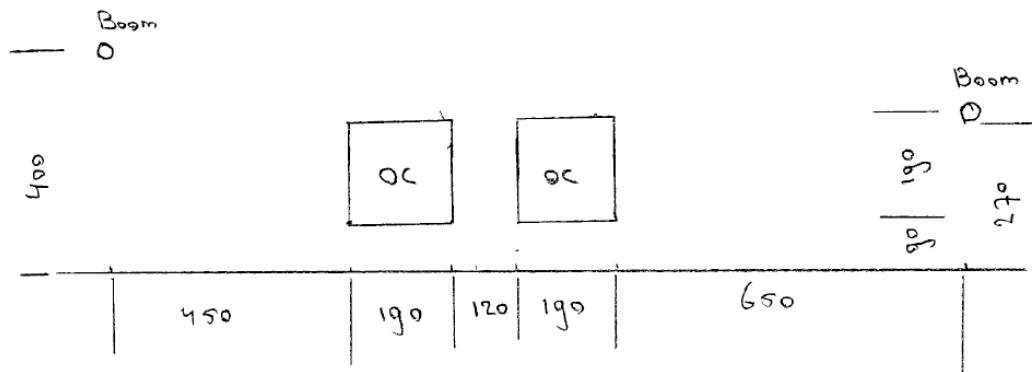

Schets locatie