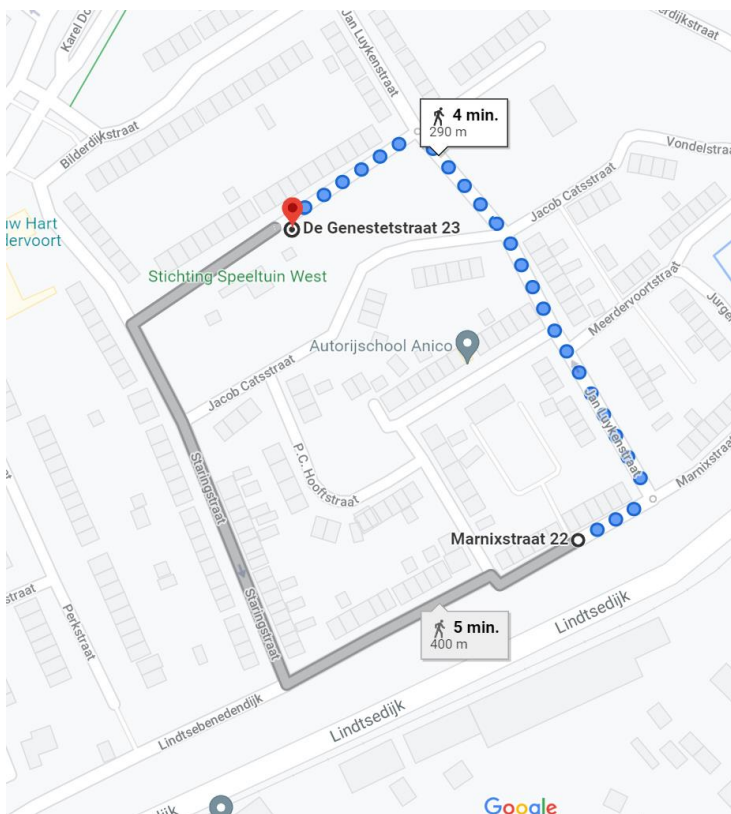

Locatie container KA005 De Genestetstraat

Locatie omschrijving : De Genestetstraat

Status locatie : nieuw

Aantal aansluitingen : 218 (2 x container)

Type container : Ondergronds (KTZ)

Toewijzingskaartje met locatie

Foto's locatie

Schets locatie

Loopafstand

De loopafstand lijkt te lang, maar Google maps houdt helaas geen rekening met de wandelpaden in het plantsoen brandgangen, en andere te belopen openbare paden. De maximale loopafstand over straat komt uit op 290 meter. Wordt gebruik gemaakt van wandelpaden en brandgangen is de loopafstand lager.