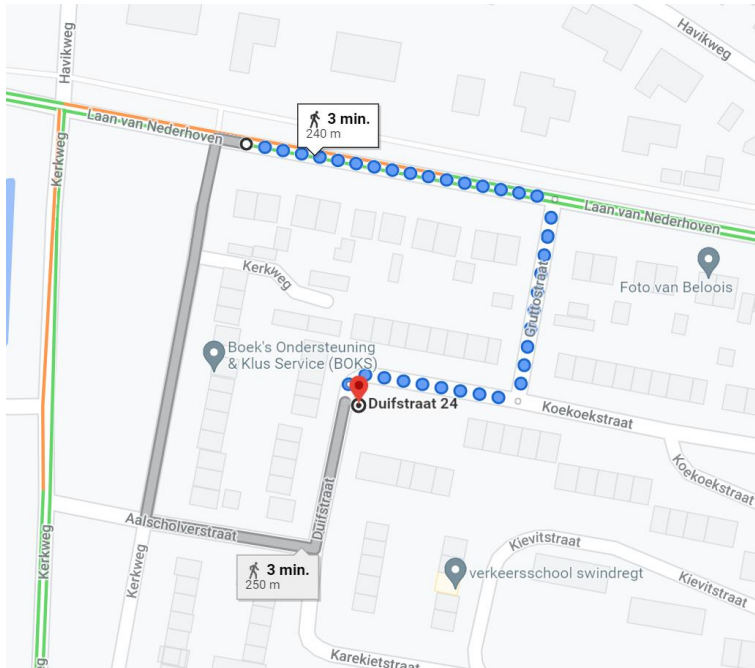

Locatie container 20103 Duifstraat

Locatie omschrijving : Duifstraat

Status locatie : Bestaand

Aantal aansluitingen : 14 extra

Type container : Ondergronds (KTZ)

Toewijzingskaartje met locatie

Foto's locatie

Loopafstand

Lijst toegewezen adressen

Adres (object)	0	toevoeging	Postcode	plaats	Gebied	Container
Laan van Nederhoven	38		3334 BM	ZWIJNDRECHT	NH	20103
Laan van Nederhoven	40		3334 BM	ZWIJNDRECHT	NH	20103
Laan van Nederhoven	42		3334 BM	ZWIJNDRECHT	NH	20103
Laan van Nederhoven	44		3334 BM	ZWIJNDRECHT	NH	20103
Laan van Nederhoven	46		3334 BM	ZWIJNDRECHT	NH	20103
Laan van Nederhoven	48		3334 BM	ZWIJNDRECHT	NH	20103
Laan van Nederhoven	50		3334 BM	ZWIJNDRECHT	NH	20103
Laan van Nederhoven	52		3334 BM	ZWIJNDRECHT	NH	20103
Laan van Nederhoven	54		3334 BM	ZWIJNDRECHT	NH	20103
Laan van Nederhoven	56		3334 BM	ZWIJNDRECHT	NH	20103
Laan van Nederhoven	58		3334 BM	ZWIJNDRECHT	NH	20103
Laan van Nederhoven	60		3334 BM	ZWIJNDRECHT	NH	20103
Laan van Nederhoven	62		3334 BM	ZWIJNDRECHT	NH	20103
Laan van Nederhoven	64		3334 BM	ZWIJNDRECHT	NH	20103