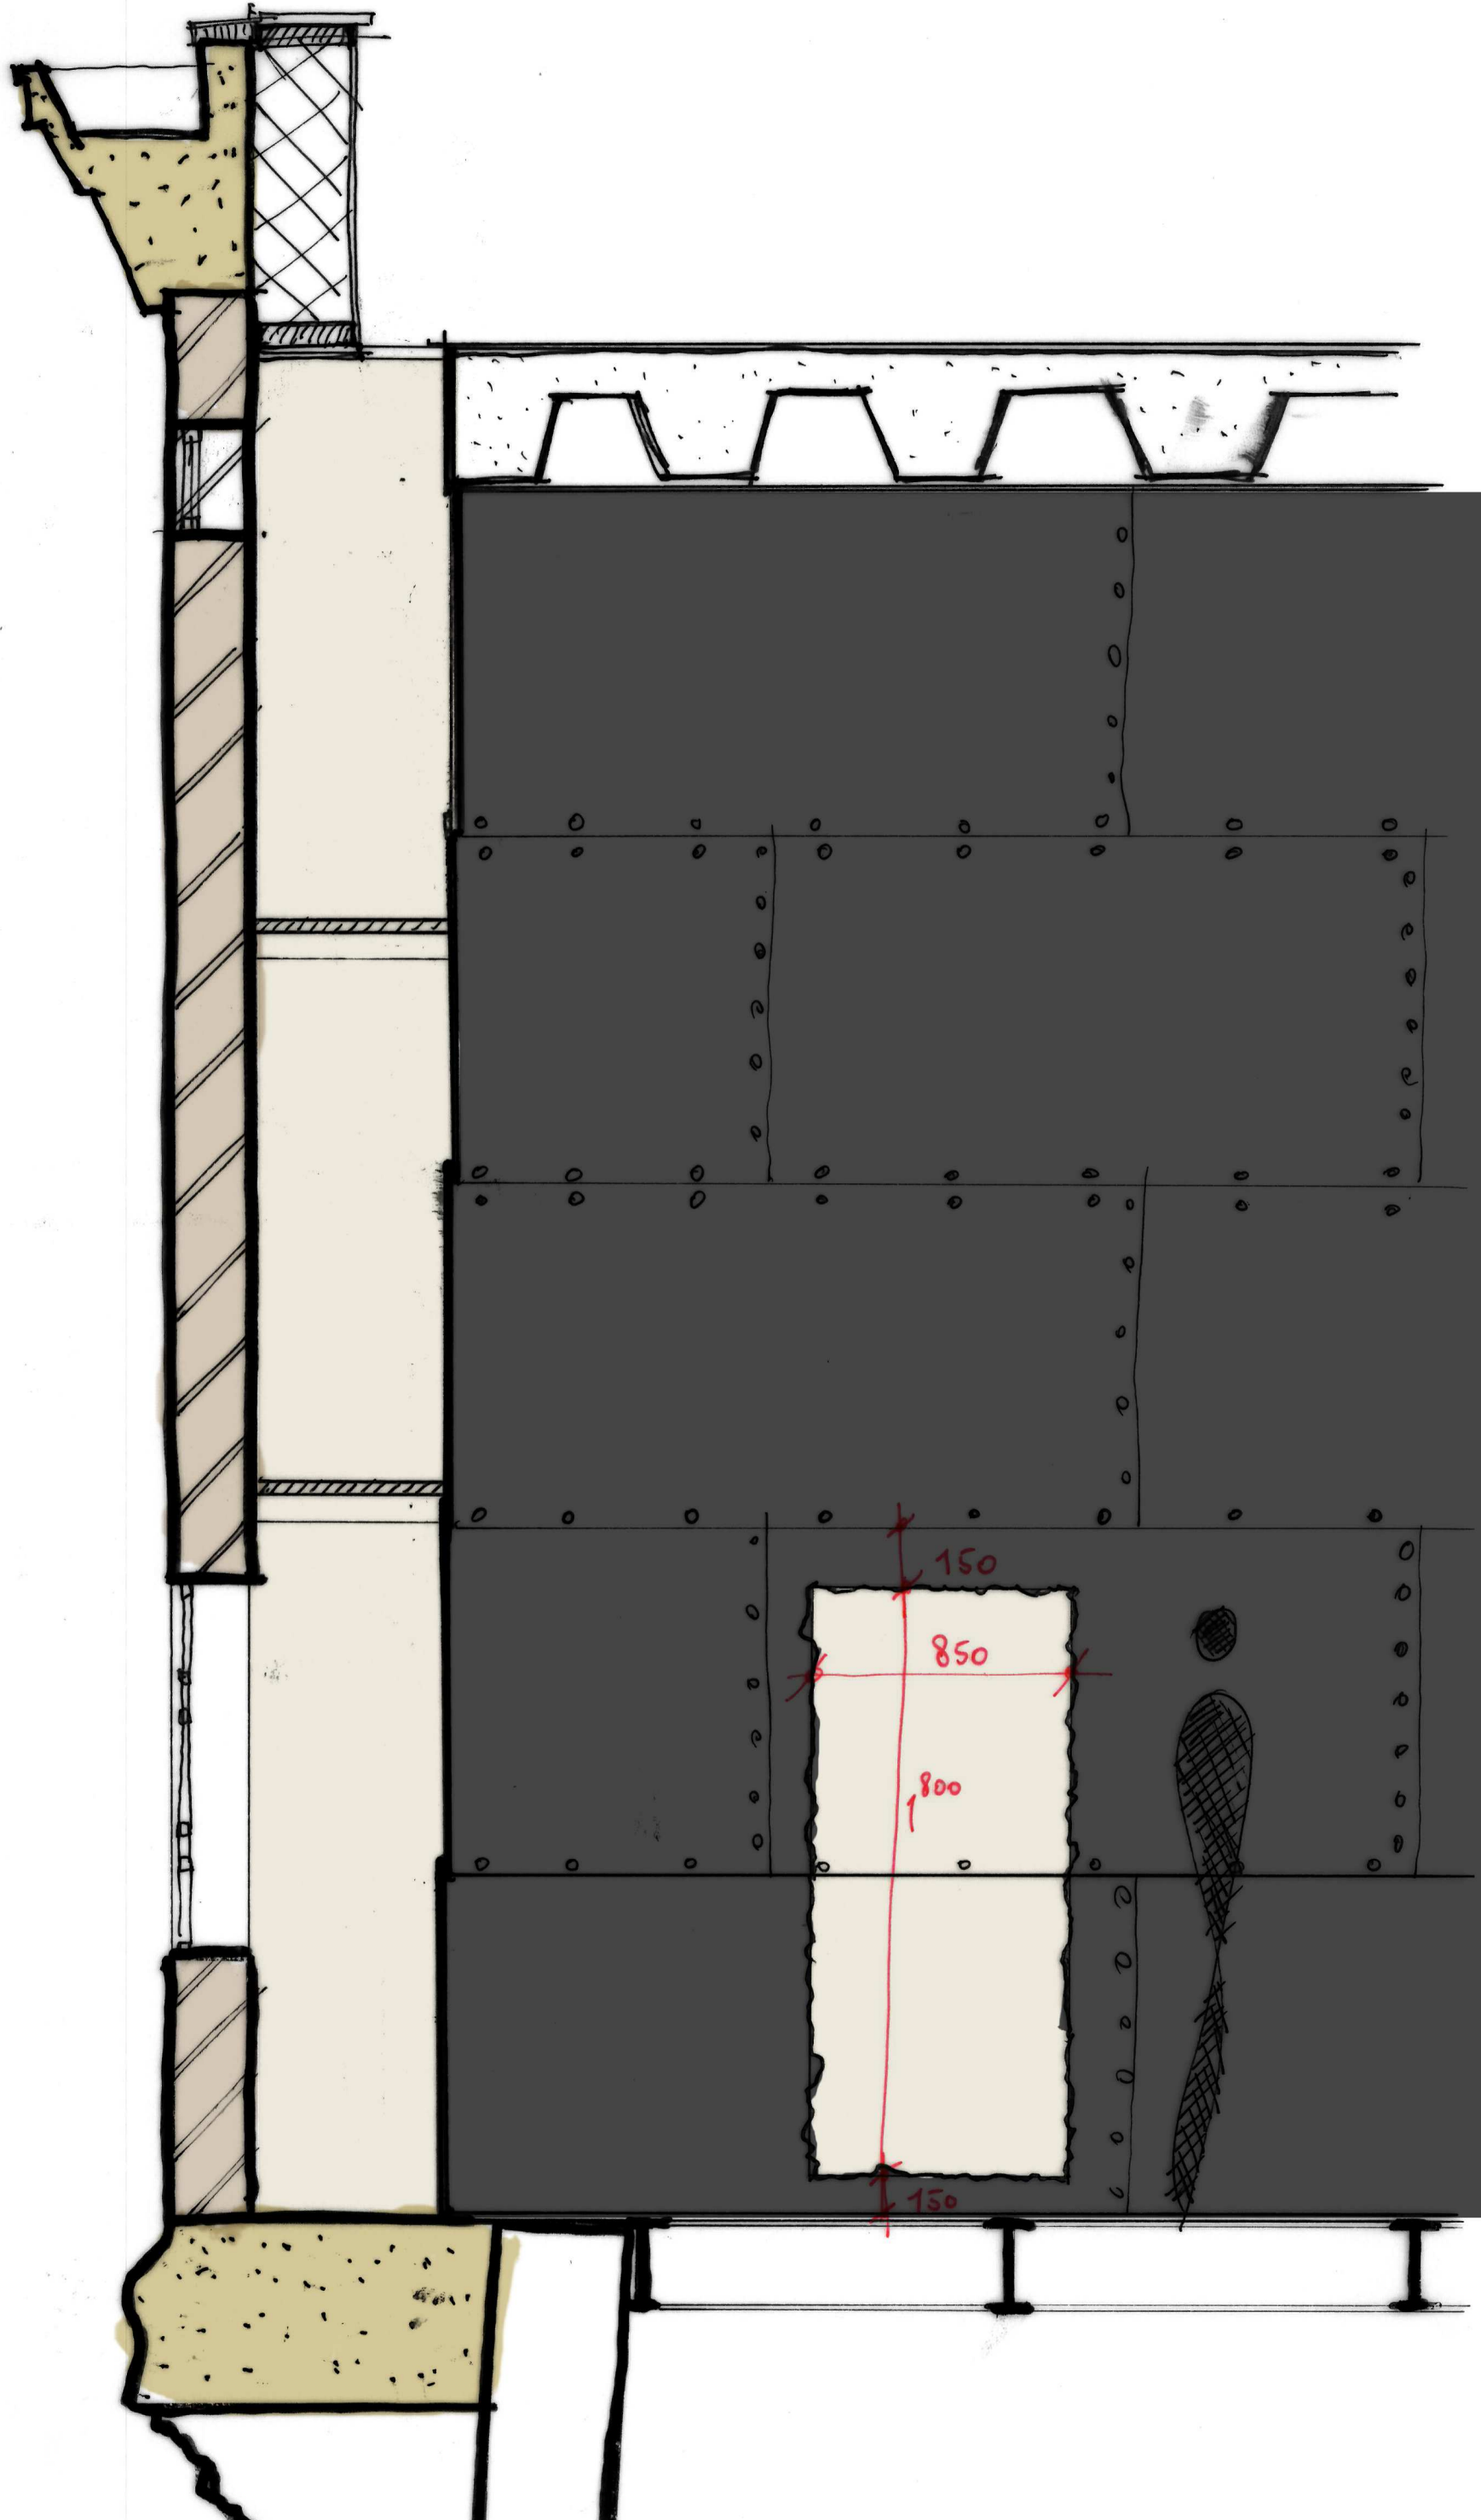

DOORSNEDE VAN HET WATERVAT

ROOSROS ARCHITECTEN | 2643 | 16-09-2016

SCHAAL 1:20

IMPRESSIE VAN HET WATERVAT

ROOSROS ARCHITECTEN | 2643 | 16-09-2016