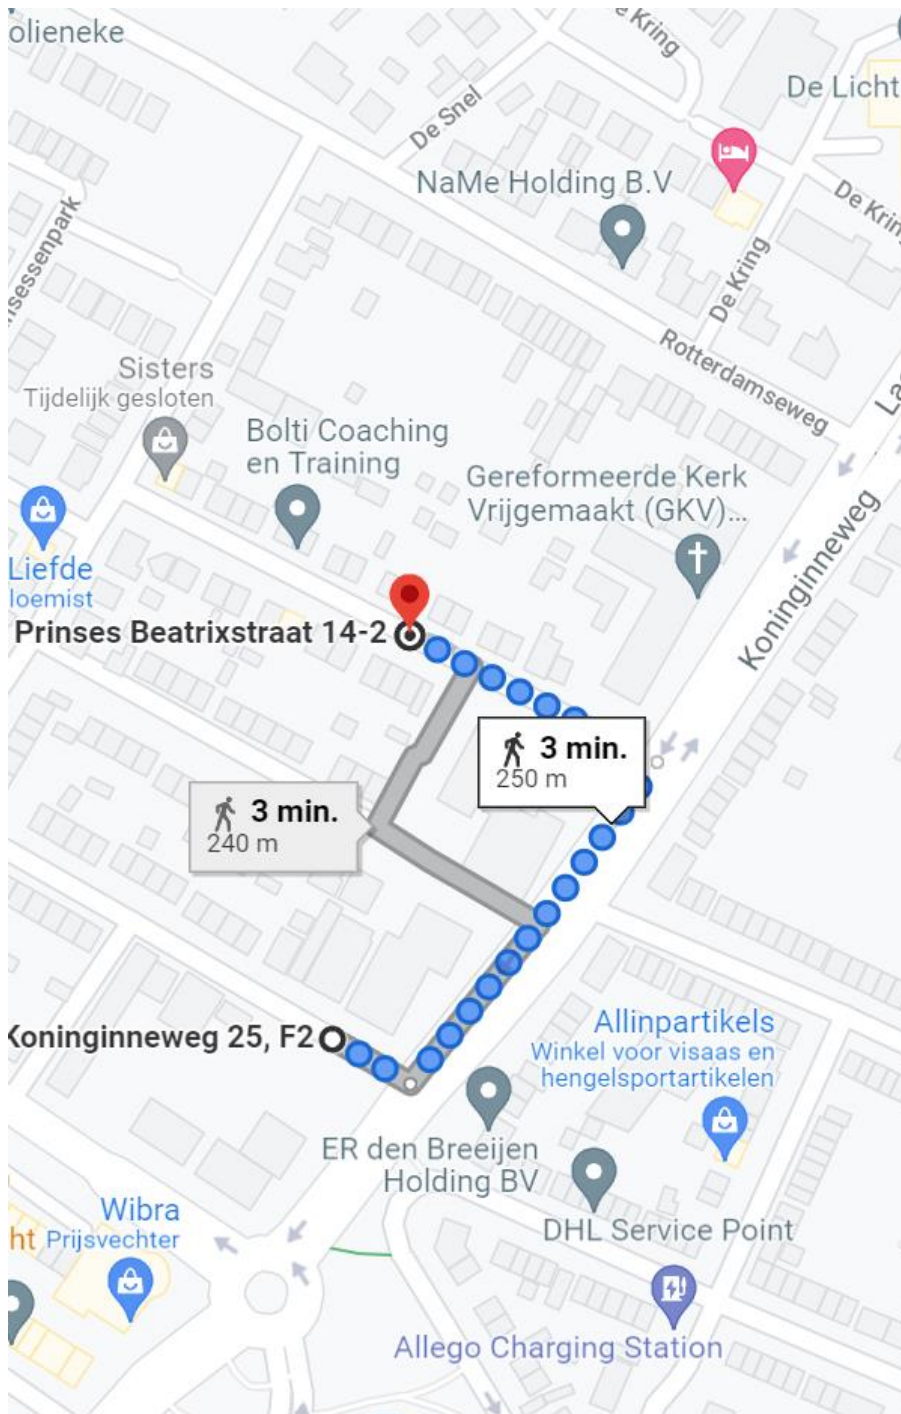

## Locatie container 20304 -20305 Stoop van Zwijndrechtstraat

Locatie omschrijving : 20304 – 20305 Stoop van Zwijndrechtstraat

Status locatie : Bestaand

Aantal aansluitingen : 116 extra (op tweecontainers)

### Toewijzingskaartje met locatie

## Lijst toegewezen adressen

Adres (object)	0	toevoeging	Postcode	plaats	Gebied	Container	Cont 2
Burgemeester Jansenlaan 5	5		3331 HD	ZWIJNDRECHT	NO	20304	20305
Burgemeester Jansenlaan 7	7		3331 HD	ZWIJNDRECHT	NO	20304	20305
Burgemeester Jansenlaan 9	9		3331 HD	ZWIJNDRECHT	NO	20304	20305
Burgemeester Jansenlaan 11	11		3331 HD	ZWIJNDRECHT	NO	20304	20305
Burgemeester Jansenlaan 13	13		3331 HD	ZWIJNDRECHT	NO	20304	20305
Burgemeester Jansenlaan 15	15		3331 HD	ZWIJNDRECHT	NO	20304	20305