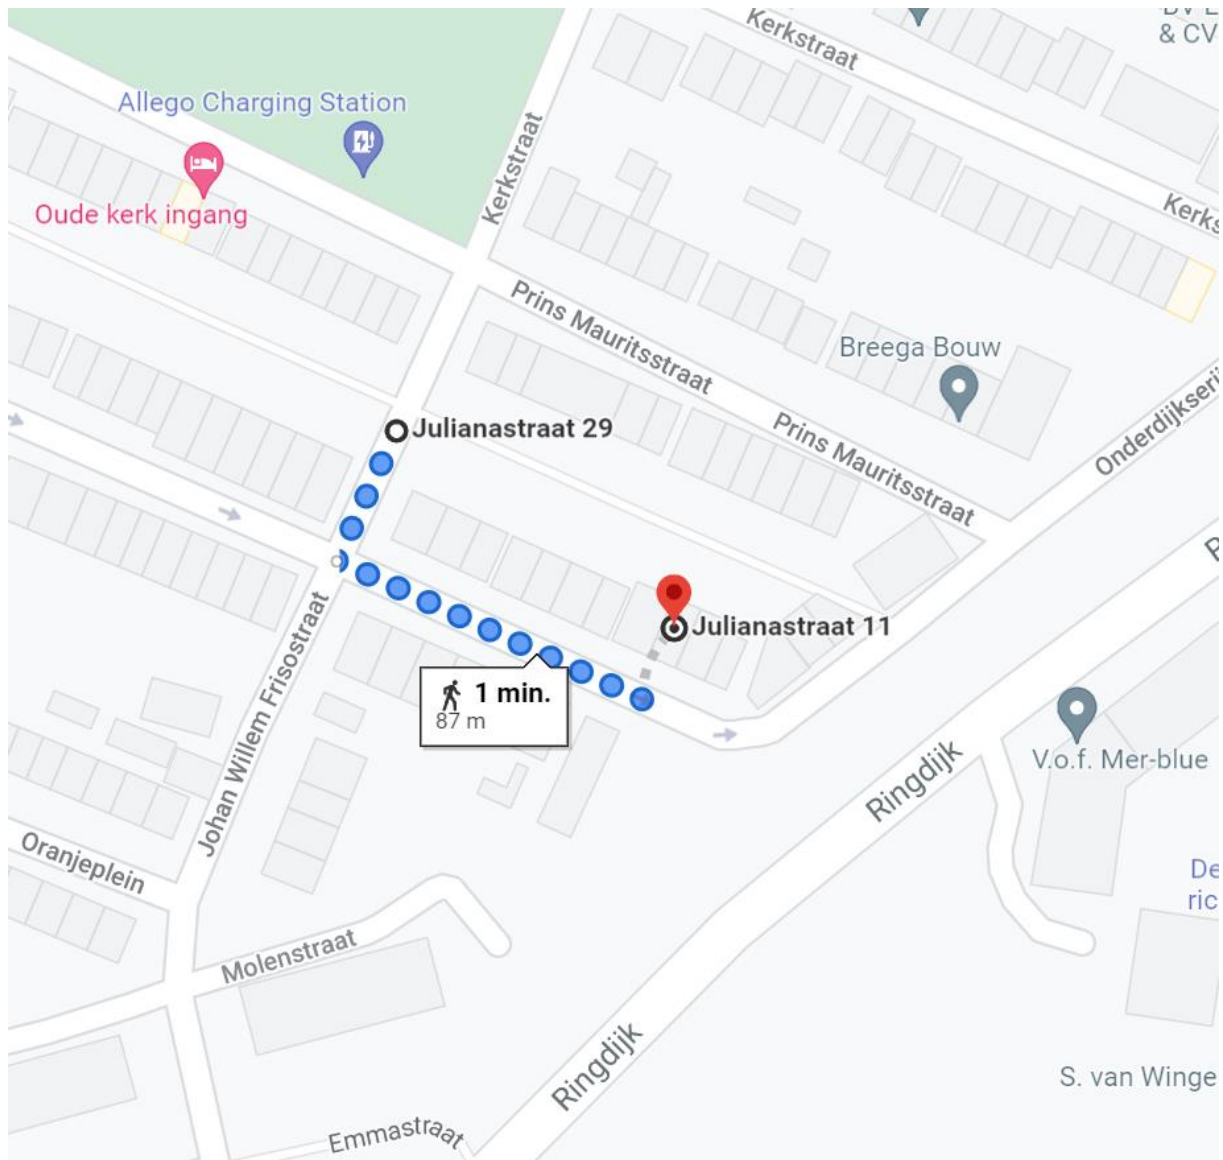

Locatie container 20203 Pr. Willem Frisostraat

Locatie omschrijving : 20203 Pr. Willem Frisostraat

Status locatie : Bestaand

Aantal aansluitingen : 1 extra

Type container : Ondergronds (KTZ)

Toewijzingskaartje met locatie

Foto's locatie

Loopafstand

Lijst toegewezen adressen

Adres (object)	0	toevoeging	Postcode	plaats	Gebied	Container	Cont 2
Julianastraat	11		3331 XG	ZWIJNDRECHT	CE	20203	