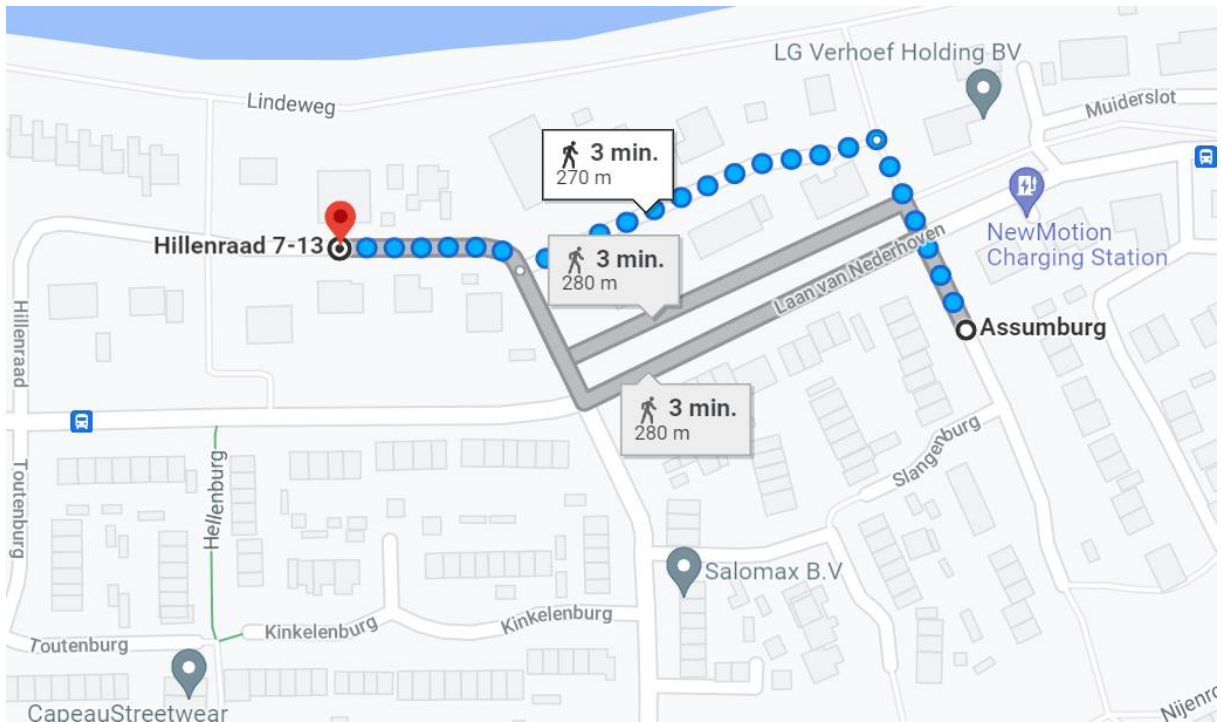

Locatie container 20094

Locatie omschrijving : Assumburg t.o. 13

Status locatie : Bestaand

Aantal aansluitingen : 57

Type container : Ondergronds (KTZ)

Toewijzingskaartje met locatie

Foto's locatie

Loopafstand