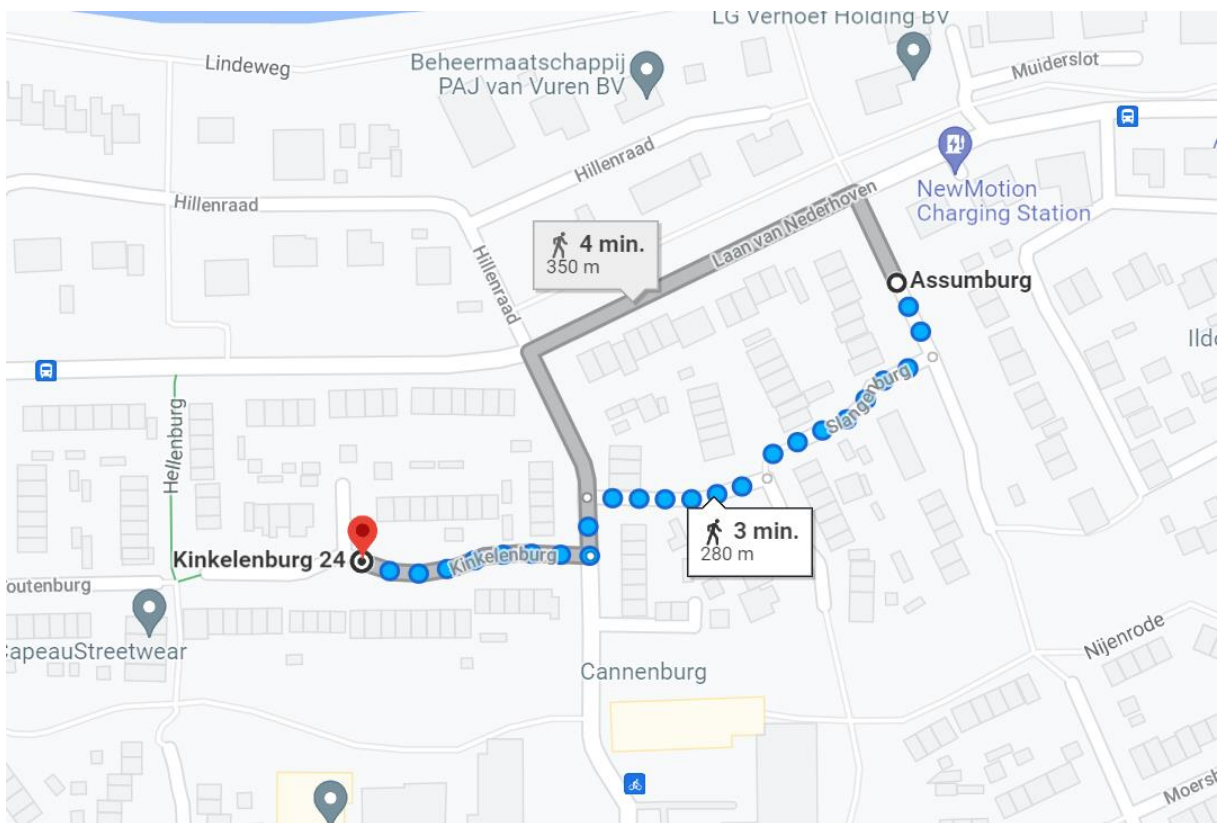

Locatie container 20094

Locatie omschrijving : Assumburg t.o. 13

Status locatie : Bestaand

Aantal aansluitingen : 57

Type container : Ondergronds (KTZ)

Toewijzingskaartje met locatie

Foto's locatie

Loopafstand