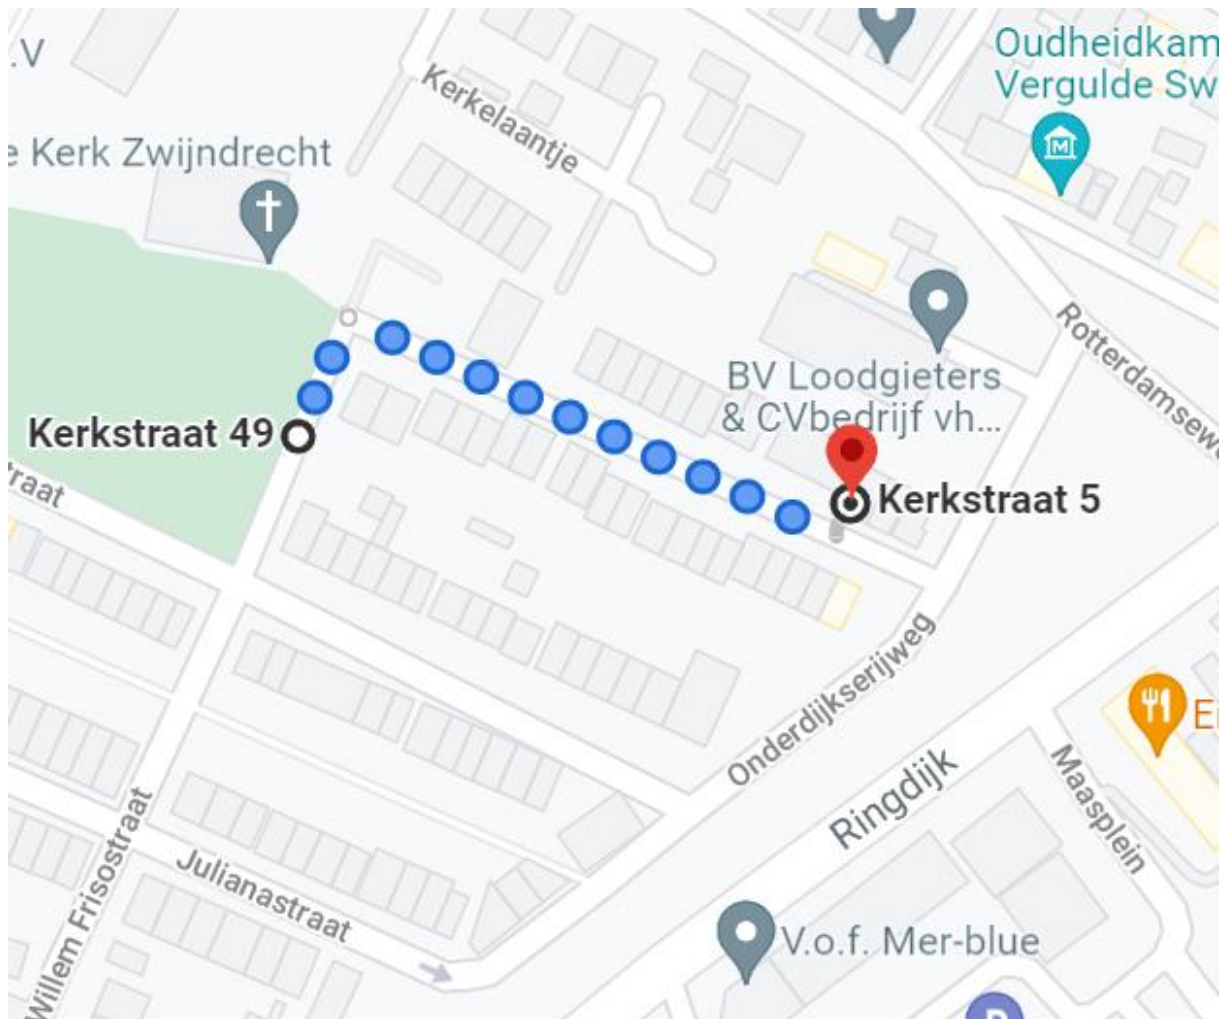

## Locatie container 20202 Kerkstraat

Locatie omschrijving : 20202 Kerkstraat

Status locatie : Bestaand

Aantal aansluitingen : 2 extra

Type container : Ondergronds (KTZ)

### Toewijzingskaartje met locatie

### Foto's locatie

## Lijst toegewezen adressen

Adres (object)	0	toevoeging	Postcode	plaats	Gebied	Container
Kerkstraat	5		3331 XL	ZWIJNDRECHT	CE	20202
Kerkstraat	7		3331 XL	ZWIJNDRECHT	CE	20202