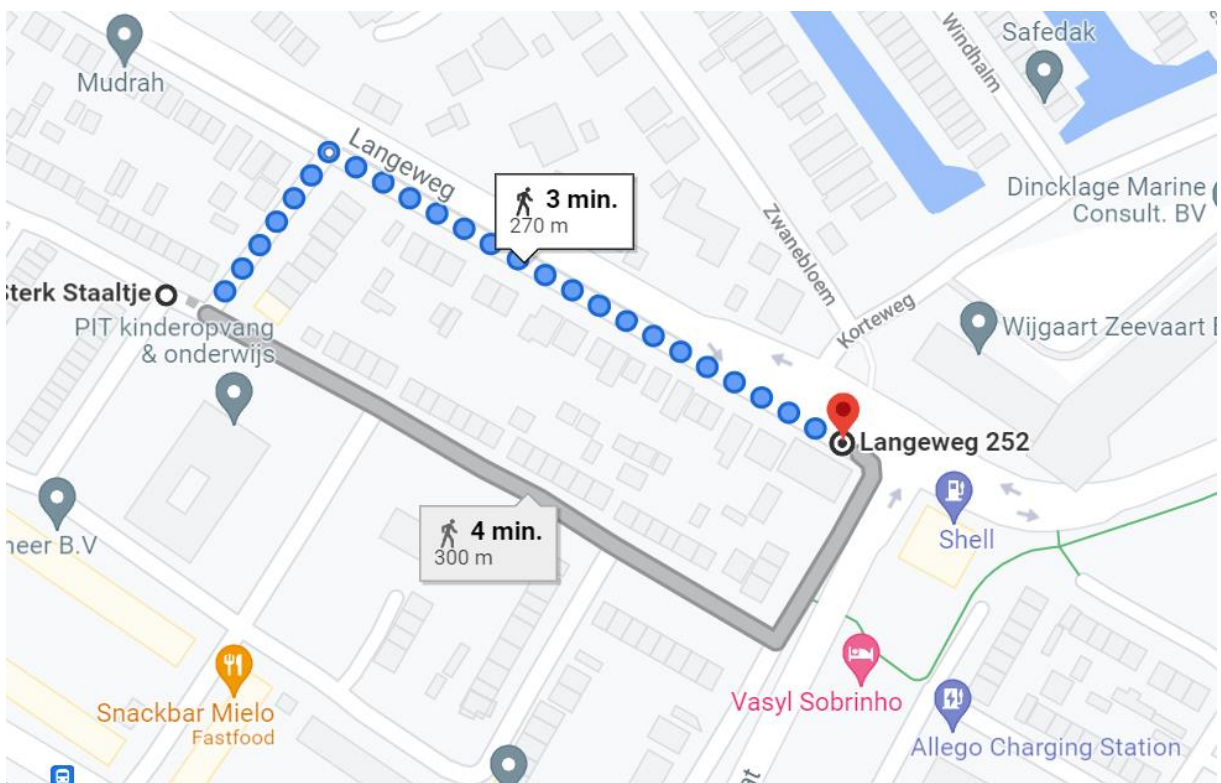

Locatie container 20241 Docter Plesmanstraat thv 47

Locatie omschrijving : 20241 Doctor Plesmanstraat thv 47

Status locatie : Bestaand

Aantal aansluitingen : 36 extra

Type container : Ondergronds (KTZ)

Toewijzingskaartje met locatie

Foto's locatie

Loopafstand

Lijst toegewezen adressen

Adres (object)	0	toevoeging	Postcode	plaats	Gebied	Container
Bootjessteeg	2		3331 HB	ZWIJNDRECHT	NO	20241
Bootjessteeg	4		3331 HB	ZWIJNDRECHT	NO	20241
Bootjessteeg	6		3331 HB	ZWIJNDRECHT	NO	20241
Bootjessteeg	8		3331 HB	ZWIJNDRECHT	NO	20241
Langeweg	262		3332 AP	ZWIJNDRECHT	NO	20241
Langeweg	264		3332 AP	ZWIJNDRECHT	NO	20241
Langeweg	266		3332 AP	ZWIJNDRECHT	NO	20241
Langeweg	268		3332 AP	ZWIJNDRECHT	NO	20241
Langeweg	270		3332 AP	ZWIJNDRECHT	NO	20241
Langeweg	272		3332 AP	ZWIJNDRECHT	NO	20241
Langeweg	274		3332 AP	ZWIJNDRECHT	NO	20241
Langeweg	276		3332 AP	ZWIJNDRECHT	NO	20241
Langeweg	278		3332 AP	ZWIJNDRECHT	NO	20241
Langeweg	280		3332 AP	ZWIJNDRECHT	NO	20241
Langeweg	282		3332 AP	ZWIJNDRECHT	NO	20241
Langeweg	284		3332 AP	ZWIJNDRECHT	NO	20241
Langeweg	286		3332 AP	ZWIJNDRECHT	NO	20241
Langeweg	288		3332 AP	ZWIJNDRECHT	NO	20241
Langeweg	290		3332 AP	ZWIJNDRECHT	NO	20241
Langeweg	296		3332 AP	ZWIJNDRECHT	NO	20241
Langeweg	300		3332 AP	ZWIJNDRECHT	NO	20241
Langeweg	302		3332 AR	ZWIJNDRECHT	NO	20241
Langeweg	304		3332 AR	ZWIJNDRECHT	NO	20241
Langeweg	306		3332 AR	ZWIJNDRECHT	NO	20241
Langeweg	308		3332 AR	ZWIJNDRECHT	NO	20241
Langeweg	310		3332 AR	ZWIJNDRECHT	NO	20241
Langeweg	312		3332 AR	ZWIJNDRECHT	NO	20241
Langeweg	314		3332 AR	ZWIJNDRECHT	NO	20241
Langeweg	316		3332 AR	ZWIJNDRECHT	NO	20241
Langeweg	318		3332 AR	ZWIJNDRECHT	NO	20241
Langeweg	320		3332 AR	ZWIJNDRECHT	NO	20241
Langeweg	324		3332 AR	ZWIJNDRECHT	NO	20241
Langeweg	326		3332 AR	ZWIJNDRECHT	NO	20241
Langeweg	328		3332 AR	ZWIJNDRECHT	NO	20241
Langeweg	330		3332 AR	ZWIJNDRECHT	NO	20241
Langeweg	332		3332 AR	ZWIJNDRECHT	NO	20241