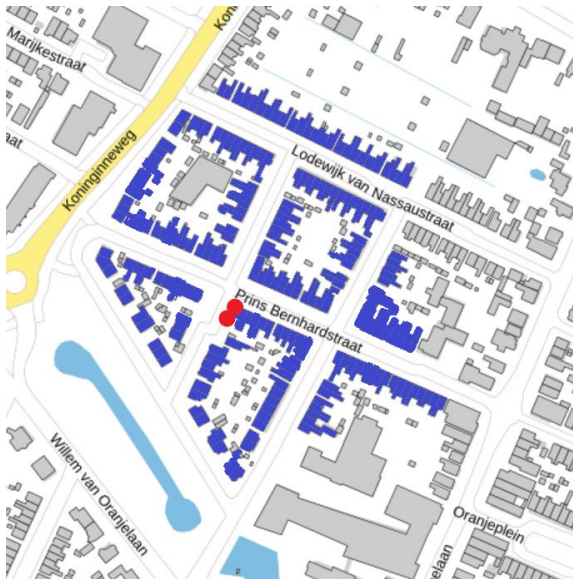

Locatie container CE002 Jan van Nassastraat

Locatie omschrijving : CE002 Jan van Nassastraat

Status locatie : Nieuw

Aantal aansluitingen : 216

Type container : Ondergronds (KTZ)

Toewijzingskaartje met locatie

Foto's locatie

Loopafstand

Grootste afstand is 210 meter.

Lijst toegewezen adressen

Adres (object)	0	toevoeging	Postcode	plaats	Gebied	Container
Jan van Nassastraat	1		3331 BG	ZWIJNDRECHT	CE	CE002
Jan van Nassastraat	2		3331 BG	ZWIJNDRECHT	CE	CE002
Jan van Nassastraat	3		3331 BG	ZWIJNDRECHT	CE	CE002
Jan van Nassastraat	4		3331 BG	ZWIJNDRECHT	CE	CE002
Jan van Nassastraat	5		3331 BG	ZWIJNDRECHT	CE	CE002
Jan van Nassastraat	6		3331 BG	ZWIJNDRECHT	CE	CE002
Jan van Nassastraat	7		3331 BG	ZWIJNDRECHT	CE	CE002
Jan van Nassastraat	8		3331 BG	ZWIJNDRECHT	CE	CE002
Jan van Nassastraat	9		3331 BG	ZWIJNDRECHT	CE	CE002
Jan van Nassastraat	10		3331 BG	ZWIJNDRECHT	CE	CE002
Jan van Nassastraat	11		3331 BG	ZWIJNDRECHT	CE	CE002
Jan van Nassastraat	12		3331 BG	ZWIJNDRECHT	CE	CE002
Jan van Nassastraat	13		3331 BG	ZWIJNDRECHT	CE	CE002
Jan van Nassastraat	14		3331 BG	ZWIJNDRECHT	CE	CE002
Jan van Nassastraat	15		3331 BG	ZWIJNDRECHT	CE	CE002
Jan van Nassastraat	16		3331 BG	ZWIJNDRECHT	CE	CE002
Jan van Nassastraat	17		3331 BG	ZWIJNDRECHT	CE	CE002
Jan van Nassastraat	18		3331 BG	ZWIJNDRECHT	CE	CE002
Jan van Nassastraat	19		3331 BG	ZWIJNDRECHT	CE	CE002
Jan van Nassastraat	20		3331 BG	ZWIJNDRECHT	CE	CE002
Jan van Nassastraat	21		3331 BG	ZWIJNDRECHT	CE	CE002
Jan van Nassastraat	22		3331 BG	ZWIJNDRECHT	CE	CE002
Jan van Nassastraat	24		3331 BG	ZWIJNDRECHT	CE	CE002
Jan van Nassastraat	26		3331 BG	ZWIJNDRECHT	CE	CE002