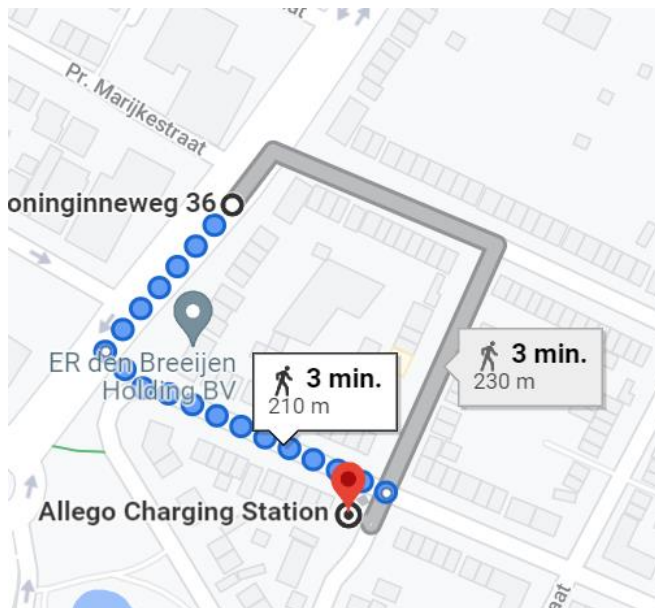

Locatie container CE002 Jan van Nassastraat

Locatie omschrijving : CE002 Jan van Nassastraat

Status locatie : Nieuw

Aantal aansluitingen : 216

Type container : Ondergronds (KTZ)

Toewijzingskaartje met locatie

Foto's locatie

Loopafstand

Grootste afstand is 210 meter.

Lijst toegewezen adressen

Adres (object)	0	toevoeging	Postcode	plaats	Gebied	Container
Jan van Nassastraat	1		3331 BG	ZWIJNDRECHT	CE	CE002
Jan van Nassastraat	2		3331 BG	ZWIJNDRECHT	CE	CE002
Jan van Nassastraat	3		3331 BG	ZWIJNDRECHT	CE	CE002
Jan van Nassastraat	4		3331 BG	ZWIJNDRECHT	CE	CE002
Jan van Nassastraat	5		3331 BG	ZWIJNDRECHT	CE	CE002
Jan van Nassastraat	6		3331 BG	ZWIJNDRECHT	CE	CE002
Jan van Nassastraat	7		3331 BG	ZWIJNDRECHT	CE	CE002
Jan van Nassastraat	8		3331 BG	ZWIJNDRECHT	CE	CE002
Jan van Nassastraat	9		3331 BG	ZWIJNDRECHT	CE	CE002
Jan van Nassastraat	10		3331 BG	ZWIJNDRECHT	CE	CE002
Jan van Nassastraat	11		3331 BG	ZWIJNDRECHT	CE	CE002
Jan van Nassastraat	12		3331 BG	ZWIJNDRECHT	CE	CE002
Jan van Nassastraat	13		3331 BG	ZWIJNDRECHT	CE	CE002
Jan van Nassastraat	14		3331 BG	ZWIJNDRECHT	CE	CE002
Jan van Nassastraat	15		3331 BG	ZWIJNDRECHT	CE	CE002
Jan van Nassastraat	16		3331 BG	ZWIJNDRECHT	CE	CE002
Jan van Nassastraat	17		3331 BG	ZWIJNDRECHT	CE	CE002
Jan van Nassastraat	18		3331 BG	ZWIJNDRECHT	CE	CE002
Jan van Nassastraat	19		3331 BG	ZWIJNDRECHT	CE	CE002
Jan van Nassastraat	20		3331 BG	ZWIJNDRECHT	CE	CE002
Jan van Nassastraat	21		3331 BG	ZWIJNDRECHT	CE	CE002
Jan van Nassastraat	22		3331 BG	ZWIJNDRECHT	CE	CE002
Jan van Nassastraat	24		3331 BG	ZWIJNDRECHT	CE	CE002
Jan van Nassastraat	26		3331 BG	ZWIJNDRECHT	CE	CE002