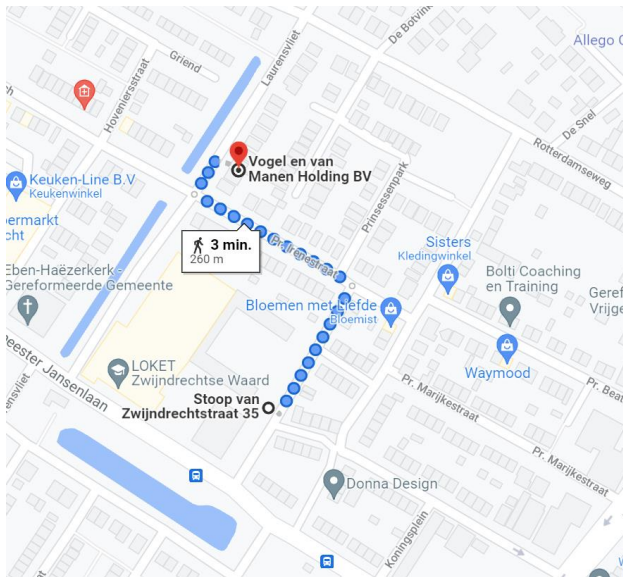

## Locatie container 20298 Burgemeester Brouwerstraat

Locatie omschrijving : Burgemeester Brouwerstraat

Status locatie : Bestaand

Aantal aansluitingen : 61 extra

Type container : Ondergronds (KTZ)

### Toewijzingskaartje met locatie

## Lijst toegewezen adressen

Adres (object)	0	toevoeging	Postcode	plaats	Gebied	Container
Burgemeester Brouwerstraat	2		3331 GD	ZWIJNDRECHT	NO	20298
Burgemeester Brouwerstraat	4		3331 GD	ZWIJNDRECHT	NO	20298
Burgemeester Brouwerstraat	6		3331 GD	ZWIJNDRECHT	NO	20298
Burgemeester Jansenlaan	21		3331 HD	ZWIJNDRECHT	NO	20298
Burgemeester Jansenlaan	23		3331 HD	ZWIJNDRECHT	NO	20298
Burgemeester Jansenlaan	25		3331 HD	ZWIJNDRECHT	NO	20298
Burgemeester Jansenlaan	27		3331 HD	ZWIJNDRECHT	NO	20298
Burgemeester Jansenlaan	29		3331 HD	ZWIJNDRECHT	NO	20298
Laurensvliet	2	-K	3331 HW	ZWIJNDRECHT	NO	20298
Laurensvliet	2	-M	3331 HW	ZWIJNDRECHT	NO	20298
Laurensvliet	2	-N	3331 HW	ZWIJNDRECHT	NO	20298
Prinses Irenestraat	1		3331 GR	ZWIJNDRECHT	NO	20298
Prinses Irenestraat	2		3331 GR	ZWIJNDRECHT	NO	20298
Prinses Irenestraat	3		3331 GR	ZWIJNDRECHT	NO	20298
Prinses Irenestraat	4		3331 GR	ZWIJNDRECHT	NO	20298
Prinses Irenestraat	5		3331 GR	ZWIJNDRECHT	NO	20298
Prinses Irenestraat	6		3331 GR	ZWIJNDRECHT	NO	20298
Prinses Irenestraat	7		3331 GR	ZWIJNDRECHT	NO	20298
Prinses Irenestraat	8		3331 GR	ZWIJNDRECHT	NO	20298
Prinses Irenestraat	9		3331 GR	ZWIJNDRECHT	NO	20298
Prinses Irenestraat	10		3331 GR	ZWIJNDRECHT	NO	20298
Prinses Irenestraat	11		3331 GR	ZWIJNDRECHT	NO	20298
Prinses Irenestraat	12		3331 GR	ZWIJNDRECHT	NO	20298
Prinses Irenestraat	13		3331 GR	ZWIJNDRECHT	NO	20298