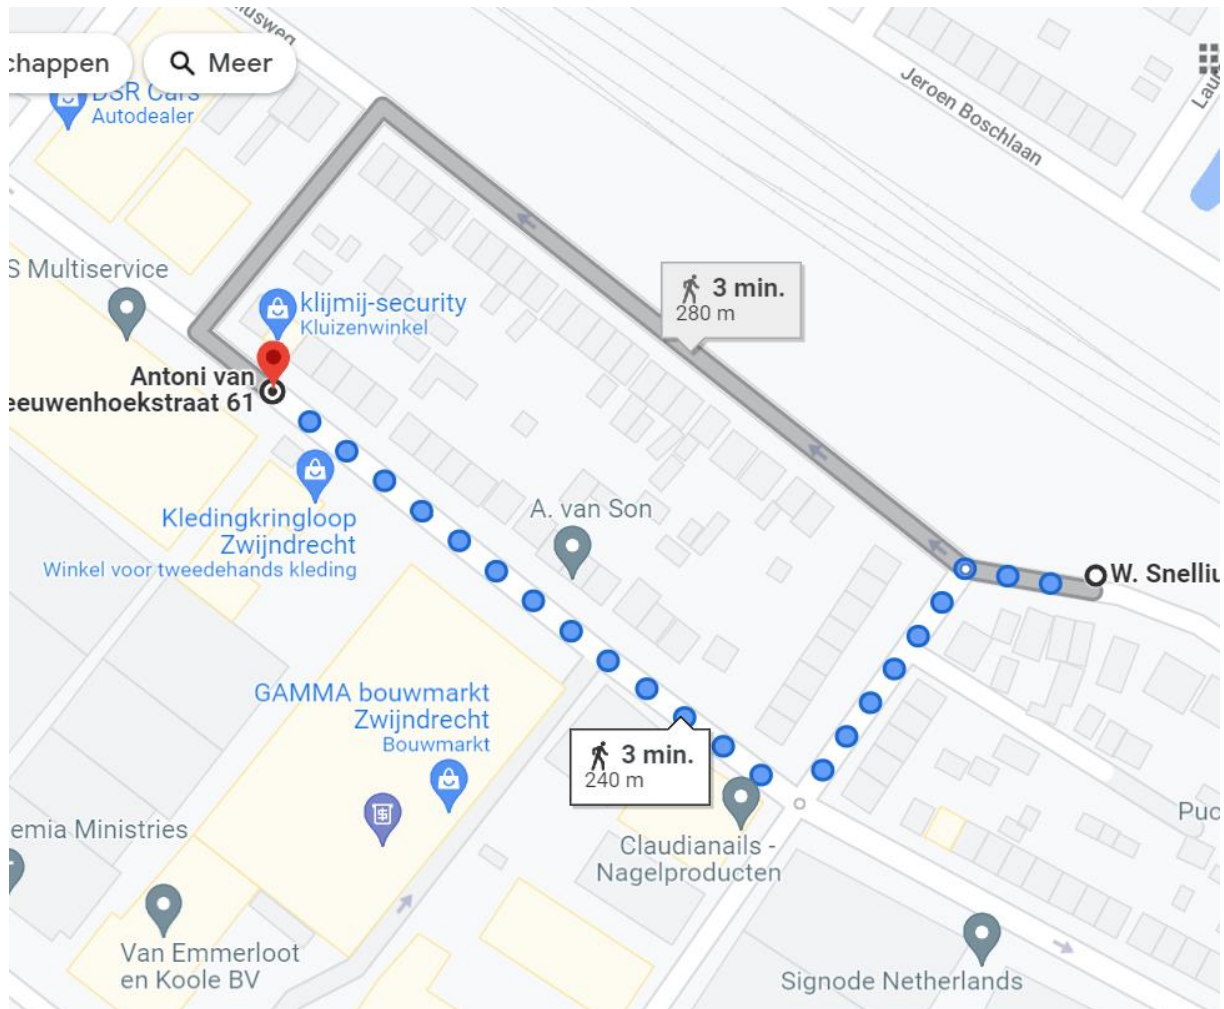

Locatie container NO106 W. Snelliusweg thv 34

Locatie omschrijving : NO106 W. Snelliusweg thv 34

Status locatie : Nieuw

Aantal aansluitingen : 86

Type container : Ondergronds (KTZ)

Toewijzingskaartje met locatie

Foto's locatie

Loopafstand

Lijst toegewezen adressen

Adres (object)	0	toevoeging	Postcode	plaats	Gebied	Container
Anthoni van Leeuwenhoekstraat	3		3331 ET	ZWIJNDRECHT	NO	NO106
Anthoni van Leeuwenhoekstraat	5		3331 ET	ZWIJNDRECHT	NO	NO106
Anthoni van Leeuwenhoekstraat	7		3331 ET	ZWIJNDRECHT	NO	NO106
Anthoni van Leeuwenhoekstraat	9		3331 ET	ZWIJNDRECHT	NO	NO106
Anthoni van Leeuwenhoekstraat	11		3331 ET	ZWIJNDRECHT	NO	NO106
Anthoni van Leeuwenhoekstraat	13		3331 ET	ZWIJNDRECHT	NO	NO106
Anthoni van Leeuwenhoekstraat	15		3331 ET	ZWIJNDRECHT	NO	NO106
Anthoni van Leeuwenhoekstraat	17		3331 ET	ZWIJNDRECHT	NO	NO106
Anthoni van Leeuwenhoekstraat	19		3331 ET	ZWIJNDRECHT	NO	NO106