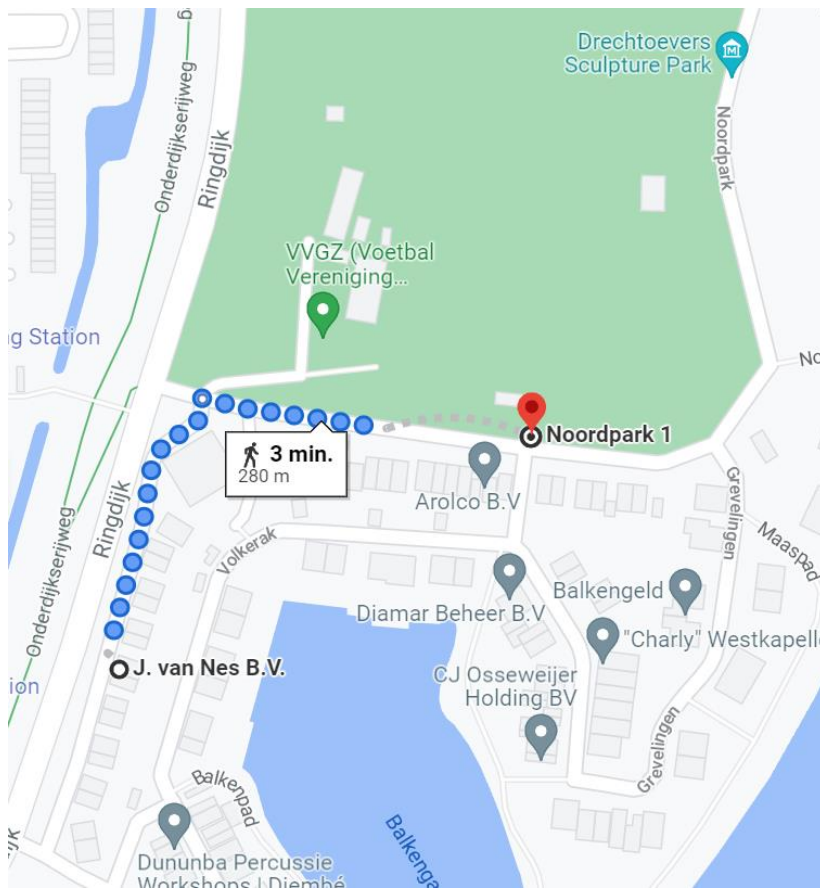

Locatie container WA006 Noordpark

Lo Status locatie : Nieuw

Locatie omschrijving : WA006 Noordpark

Aantal aansluitingen : 76 + 17 van hoogbouw Krammer

Type container : Ondergronds (KTZ)

Toewijzingskaartje met locatie

Foto's locatie

Loopafstand

Lijst toegewezen adressen

Adres (object)	0	toevoeging	Postcode	plaats	Gebied	Container
Grevelingen	1		3332 VA	ZWIJNDRECHT	BUITENDIJKS	WA006
Grevelingen	3		3332 VA	ZWIJNDRECHT	BUITENDIJKS	WA006
Grevelingen	4		3332 VA	ZWIJNDRECHT	BUITENDIJKS	WA006
Grevelingen	5		3332 VA	ZWIJNDRECHT	BUITENDIJKS	WA006
Grevelingen	6		3332 VA	ZWIJNDRECHT	BUITENDIJKS	WA006
Grevelingen	7		3332 VA	ZWIJNDRECHT	BUITENDIJKS	WA006
Grevelingen	8		3332 VA	ZWIJNDRECHT	BUITENDIJKS	WA006
Grevelingen	9		3332 VA	ZWIJNDRECHT	BUITENDIJKS	WA006
Grevelingen	10		3332 VA	ZWIJNDRECHT	BUITENDIJKS	WA006
Grevelingen	11		3332 VA	ZWIJNDRECHT	BUITENDIJKS	WA006
Grevelingen	12		3332 VA	ZWIJNDRECHT	BUITENDIJKS	WA006
Grevelingen	13		3332 VA	ZWIJNDRECHT	BUITENDIJKS	WA006
Grevelingen	14		3332 VA	ZWIJNDRECHT	BUITENDIJKS	WA006
Grevelingen	15		3332 VA	ZWIJNDRECHT	BUITENDIJKS	WA006
Grevelingen	16		3332 VA	ZWIJNDRECHT	BUITENDIJKS	WA006
Grevelingen	17		3332 VA	ZWIJNDRECHT	BUITENDIJKS	WA006
Grevelingen	18		3332 VA	ZWIJNDRECHT	BUITENDIJKS	WA006