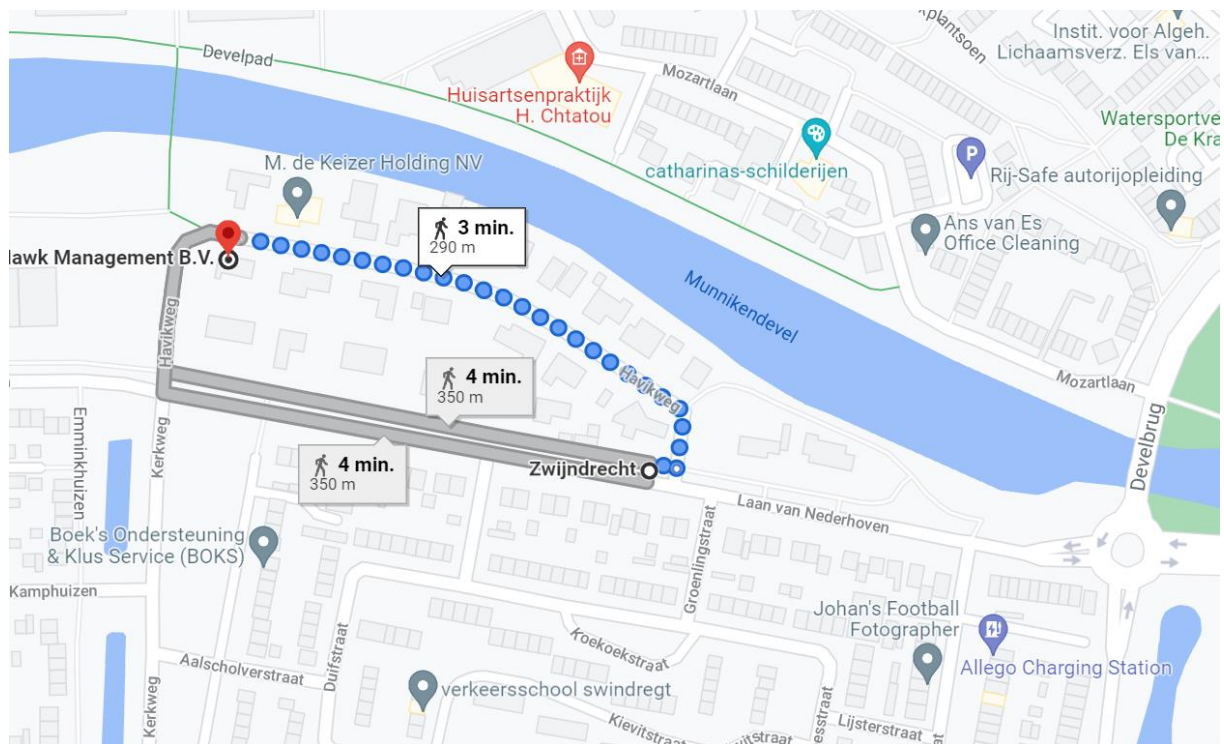

Locatie container NH001 Havikweg / Laan van Nederhoven

Locatie omschrijving : Laan van Nederhoven thv Havikweg 2

Status locatie : nieuw

Aantal aansluitingen : 25

Type container : Bovengronds (ATZ)

Toewijzingskaartje met locatie

Foto's locatie

Loopafstand

Lijst toegewezen adressen

Adres (object)	0	toevoeging	Postcode	plaats	Gebied	Container
Havikweg	1		3334 BJ	ZWIJNDRECHT	NH	NH001
Havikweg	2		3334 BJ	ZWIJNDRECHT	NH	NH001
Havikweg	3		3334 BJ	ZWIJNDRECHT	NH	NH001
Havikweg	4		3334 BJ	ZWIJNDRECHT	NH	NH001
Havikweg	5		3334 BJ	ZWIJNDRECHT	NH	NH001
Havikweg	6		3334 BJ	ZWIJNDRECHT	NH	NH001
Havikweg	7		3334 BJ	ZWIJNDRECHT	NH	NH001
Havikweg	8		3334 BJ	ZWIJNDRECHT	NH	NH001
Havikweg	9		3334 BJ	ZWIJNDRECHT	NH	NH001
Havikweg	10		3334 BJ	ZWIJNDRECHT	NH	NH001
Havikweg	11		3334 BJ	ZWIJNDRECHT	NH	NH001
Havikweg	12		3334 BJ	ZWIJNDRECHT	NH	NH001
Havikweg	13		3334 BJ	ZWIJNDRECHT	NH	NH001
Havikweg	14		3334 BJ	ZWIJNDRECHT	NH	NH001
Havikweg	15		3334 BJ	ZWIJNDRECHT	NH	NH001
Havikweg	17		3334 BJ	ZWIJNDRECHT	NH	NH001
Havikweg	19		3334 BJ	ZWIJNDRECHT	NH	NH001
Laan van Nederhoven	3		3334 BL	ZWIJNDRECHT	NH	NH001
Laan van Nederhoven	5		3334 BL	ZWIJNDRECHT	NH	NH001
Laan van Nederhoven	9		3334 BL	ZWIJNDRECHT	NH	NH001
Laan van Nederhoven	11		3334 BL	ZWIJNDRECHT	NH	NH001

Laan van Nederhoven	13	3334 BL	ZWIJNDRECHT	NH	NH001
Laan van Nederhoven	15	3334 BL	ZWIJNDRECHT	NH	NH001
Laan van Nederhoven	17	3334 BL	ZWIJNDRECHT	NH	NH001
Laan van Nederhoven	19	3334 BL	ZWIJNDRECHT	NH	NH001